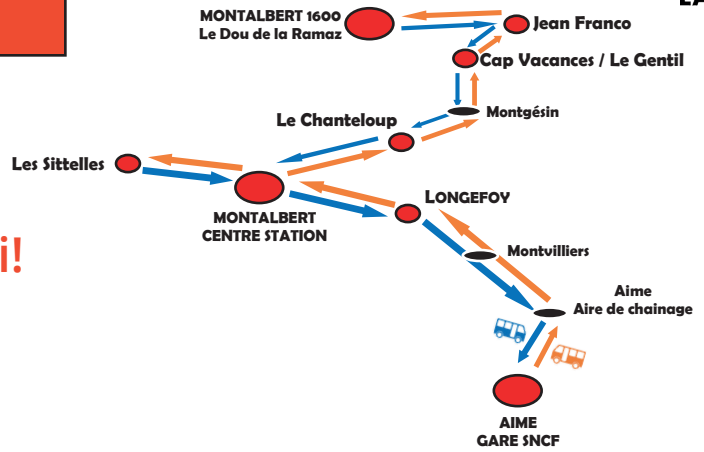

# NAVETTE DE MONTALBERT

## Shuttle Bus

Du 25 au 28 Août 2020

Les Mardi, Jeudi et Vendredi!  
On Tuesday, Thursday & Friday

### SENS DE LA MONTEE - Go up way / Aime Gare → Montalbert 1600

ARRETS - Bus stops	HEURES DEPART - Departures												
	08:00-09:00		09:00-10:00		10:00-11:00		11:00-12:00		12:00-13:00		13:00-14:00		
AIME GARE	08:40	...	...	11:40	...	...	...	...	17:25	...	...	...	
AIRE DE CHAINAGE	08:45	...	...	11:45	...	...	...	...	17:30	...	...	...	
MONTVILLIERS	...	...	09:45	...	...	...	...	...	...	...	18:35	...	
LONGEFOY	08:55	...	09:50	11:55	...	...	...	13:35	...	17:40	...	18:40	
MONTALBERT	09:00	09:05	09:55	12:00	12:05	...	...	13:40	13:45	17:45	17:50	18:45	18:50
LES SITTELLES	09:03	...	...	12:03	...	...	...	13:43	...	17:48	...	18:48	...
CHANTELOUP	...	09:08	...	...	12:08	...	...	...	13:48	...	17:53	...	18:53
MONTGESIN (SUR DEMANDE)	...	*AD	...	...	*AD	...	...	...	*AD	...	*AD	...	*AD
CAP VACANCES	...	09:15	...	...	12:15	...	...	...	13:55	...	18:00	...	19:00
JEAN FRANCO	...	09:18	...	...	12:18	...	...	...	13:58	...	18:03	...	19:03
MONTALBERT 1600 Dou de la Ramaz	...	09:20	...	...	12:20	...	...	...	14:00	...	18:05	...	19:05