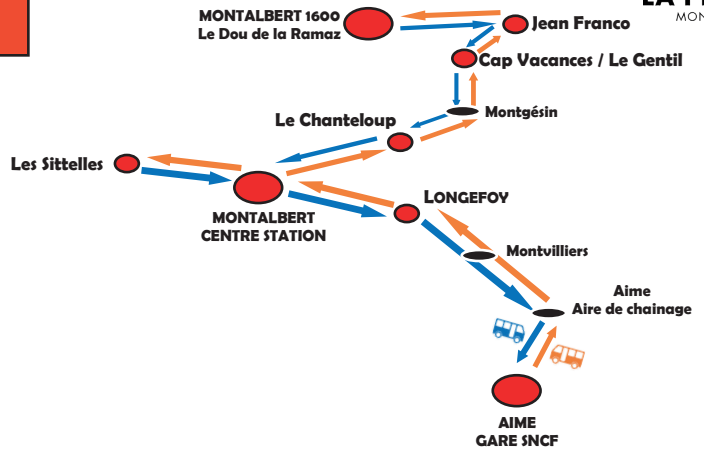

NAVETTE DE MONTALBERT

Shuttle Bus

Du 20 Juillet au 21 Août 2020

Du Lundi au Vendredi!
From Monday to Friday

DISPOSITIONS SPÉCIALES COVID-19

COVID - 19

MASQUE OBLIGATOIRE

COVID - 19

MERCI DE RESPECTER LA DISTANCE DE SÉCURITÉ

SENS DE LA MONTEE - Go up way / Aime Gare → Montalbert 1600

ARRETS - Bus stops	HEURES DEPART - Departures											
	08:40	11:40	17:25
AIME GARE	08:40	11:40	17:25
AIRE DE CHAINAGE	08:45	11:45	17:30
MONTVILLIERS	09:45	18:35
LONGEFOY	08:55	...	09:50	11:55	13:35	...	17:40	...	18:40	...
MONTALBERT	09:00	09:05	09:55	12:00	12:05	...	13:40	13:45	17:45	17:50	18:45	18:50
LES SITTELLES	09:03	12:03	13:43	...	17:48	...	18:48	...
CHANTELOUP	...	09:08	12:08	13:48	...	17:53	...	18:53
MONTGESIN (SUR DEMANDE)	...	*AD	*AD	*AD	...	*AD	...	*AD
CAP VACANCES	...	09:15	12:15	13:55	...	18:00	...	19:00
JEAN FRANCO	...	09:18	12:18	13:58	...	18:03	...	19:03
MONTALBERT 1600 Dou de la Ramaz	...	09:20	12:20	14:00	...	18:05	...	19:05

SENS DE LA DESCENTE - Go down way / Montalbert 1600 → Aime Gare

ARRETS - Bus stops	HEURES DEPART - Departures											
	...	09:20	12:20	14:00	...	18:05	...	19:05
MONTALBERT 1600 Dou de la Ramaz	...	09:20	12:20	14:00	...	18:05	...	19:05
JEAN FRANCO	...	09:22	12:22	14:02	...	18:08	...	19:07
CAP VACANCES	...	09:25	12:25	14:05	...	18:10	...	19:15
MONTGESIN (SUR DEMANDE)	...	*AD	*AD	*AD	...	*AD	...	*AD
CHANTELOUP	...	09:32	12:32	14:12	...	18:17	...	19:18
LES SITTELLES	09:03	12:03	13:43	...	17:48	...	18h48	...
MONTALBERT	09:05	09:35	09:55	12:05	12:35	...	13:45	14:15	17:50	18:20	18h50	19:20
LONGEFOY	...	09:40	10:00	...	12:40	14:20	...	18:25	...	19:25
MONTVILLIERS	...	09:45	18:30
AIRE DE CHAINAGE	10:10	14:30	19:35
AIME GARE	10:15	14:35	19:40