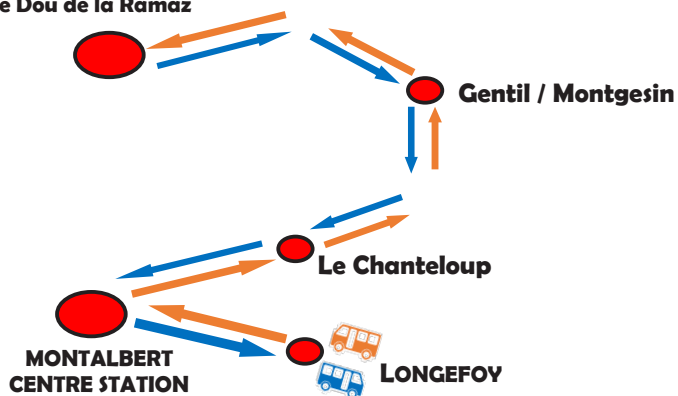

NAVETTE DE MONTALBERT Shuttle Bus

Du 8 au 12 mars 2021

Uniquement les Lundis, Mercredis
et Vendredis !

Monday, Wednesday, Friday !

MONTALBERT 1600
Le Dou de la Ramaz

MONTALBERT
CENTRE STATION

LONGEFOY

DISPOSITIONS SPÉCIALES COVID-19

COVID - 19

MASQUE
OBLIGATOIRE

COVID - 19

MERCI DE RESPECTER LA
DISTANCE DE SÉCURITÉ

SENS DE LA MONTEE - Go up way : Montalbert Centre / Montalbert 1600

ARRETS - Bus stops	HEURES DEPART - Departures									
LONGEFOY	09:00	09:45	10:30	11:15		13:30	14:15	15:00	15:45	16:30
MONTALBERT	09:05	09:50	10:35	11:20		13:35	14:20	15:05	15:50	16:35
CHANTELOUP	09:10	09:55	10:40	11:25		13:40	14:25	15:10	15:55	16:40
GENTIL / MONTGESIN	09:15	10:00	10:45	11:30		13:45	14:30	15:15	16:00	16:45
MONTALBERT 1600 Dou de la Ramaz	09:20	10:05	10:50	11:35		13:50	14:35	15:20	16:05	16:50

SENS DE LA DESCENTE - Go down way : Montalbert 1600 / Montalbert Centre

ARRETS - Bus stops	HEURES DEPART - Departures									
MONTALBERT 1600 Dou de la Ramaz	09:25	10:10	10:55	11:40		13:55	14:40	15:25	16:10	16:55
GENTIL / MONTGESIN	09:30	10:15	11:00	11:45		14:00	14:45	15:30	16:15	17:00
CHANTELOUP	09:35	10:20	11:05	11:50		14:05	14:50	15:35	16:20	17:05
MONTALBERT	09:40	10:25	11:10	11:55		14:10	14:55	15:40	16:25	17:10
LONGEFOY	09:45	10:30	11:15	12:00		14:15	15:00	15:45	16:30	17:15