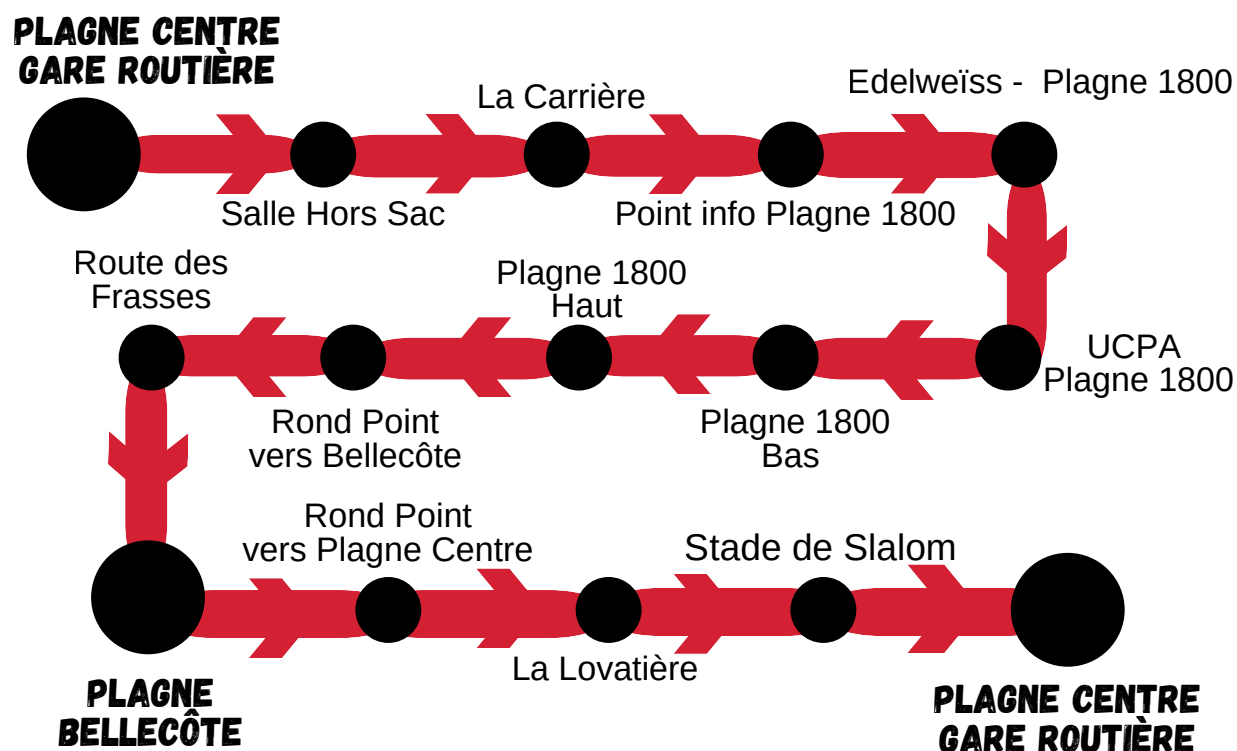

PLAGNE CENTRE - PLAGNE 1800 - PLAGNE BELLECOTE

PLAGNE CENTRE	PLAGNE 1800	PLAGNE BELLECOTE
--------------------------	------------------------	-----------------------------

08:00	08:10	08:20
08:30	08:40	08:50
09:00	09:10	09:20
09:30	09:40	09:50
10:00	10:10	10:20
10:30	10:40	10:50
11:00	11:10	11:20
11:30	11:40	11:50
12:00	12:10	12:20
12:30	12:40	12:50
13:00	13:10	13:20
13:30	13:40	13:50
14:00	14:10	14:20
14:30	14:40	14:50
15:00	15:10	15:20
15:30	15:40	15:50
16:00	16:10	16:20
16:30	16:40	16:50
17:00	17:10	17:20
17:30	17:40	17:50
18:00	18:10	18:20
18:30	18:40	18:50
19:00	19:10	19:20
19:30	19:40	19:50
20:00	20:10	20:20
20:30	20:40	20:50
21:00	21:10	21:20
21:30	21:40	21:50
22:00	22:10	22:20
22:30	22:40	22:50
23:00	23:10	23:20

**RETROUVEZ
NOS BUS EN
TEMPS REEL**

**OUR BUSES IN
REAL TIME**

En cas de forts orages la navette peut être amenée à remplacer les téléportés inter-station (télémetro ou télécabine Bellecôte/Belle Plagne), les horaires ne pourront être maintenus.