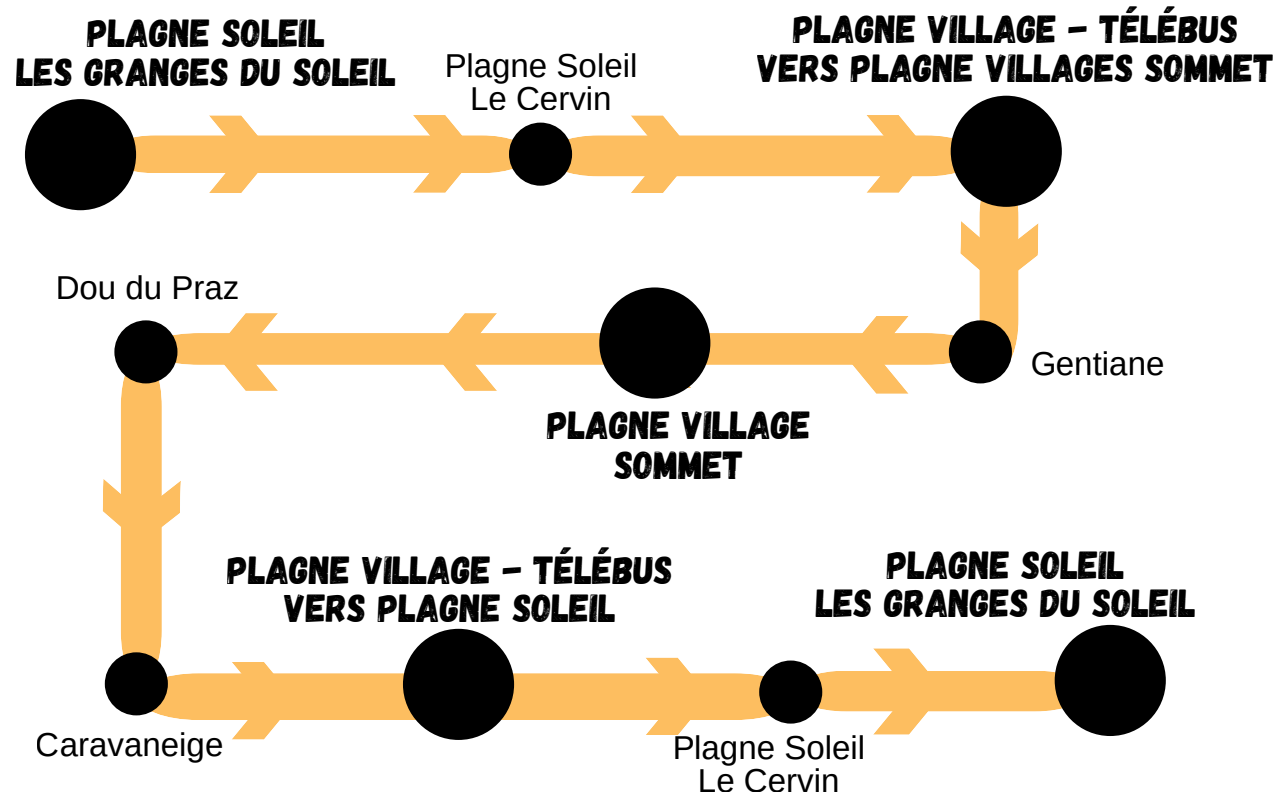

PLAGNE SOLEIL - PLAGNE VILLAGES

**PLAGNE
SOLEIL**

**PLAGNE
VILLAGES
TELEBUS**

**PLAGNE
VILLAGES
SOMMET**

**PLAGNE
VILLAGES
TELEBUS**

**09:00
09:30
10:00
10:30
11:00
11:30
12:00
12:30
13:30
14:00
14:30
15:00
15:30
16:00
16:30
17:00
17:30
18:00
18:30
19:00
19:30
20:00
20:30
21:00
21:30
22:00
22:30
23:00**

**09:05
09:35
10:05
10:35
11:05
11:35
12:05
13:35
14:05
14:35
15:05
15:35
16:05
16:35
17:05
17:35
18:05
18:35
19:05
19:35
20:05
20:35
21:05
21:35
22:05
22:35
23:05**

**09:15
09:45
10:15
10:45
11:15
11:45
12:15
13:45
14:15
14:45
15:15
15:45
16:15
16:45
17:15
17:45
18:15
18:45
19:15
19:45
20:15
20:45
21:15
21:45
22:15
22:45
23:15**

**09:20
09:50
10:20
10:50
11:20
11:50
12:20
13:50
14:20
14:50
15:20
15:50
16:20
16:50
17:20
17:50
18:20
18:50
19:20
19:50
20:20
20:50
21:20
21:50
22:20
22:50
23:20 FIN**

En cas de forts orages la navette peut être amenée à descendre au départ du télébus à Plagne Centre pour remplacement, les horaires ne seront donc pas maintenus.