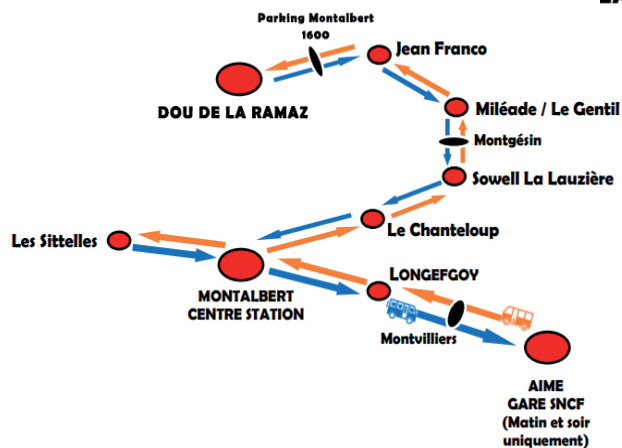

NAVETTE DE MONTALBERT

Shuttle Bus

Du 4 au 6 Juillet 2023

Mardi, Mercredi et Jeudi
On Tuesday, Wednesday & Thursday

GRATUIT / Free

SENS DE LA MONTEE - Go up way / Aime Gare → Montalbert 1600												
ARRETS - Bus stops	HEURES DEPART - Departures											
AIME GARE	08:40	11:40	17:25
AIRE DE CHAINAGE	08:45	11:45	17:30
MONTVILLIERS	09:45	18:35
LONGEFOY	08:55	...	09:50	11:55	13:35	...	17:40	...	18:40	...
MONTALBERT	09:00	09:05	09:55	12:00	12:05	...	13:40	13:45	17:45	17:50	18:45	18:50
LES SITTELLES	09:03	12:03	13:43	...	17:48	...	18:48	...
CHANTELOUP	...	09:08	12:08	13:48	...	17:53	...	18:53
SOWELL FAMILY LA LAUZIÈRE	...	09:10	12:10	13:50	...	17:55	...	18:55
VILLAGE CLUB MILEADE MONTGESIN	...	09:15	12:15	13:55	...	18:00	...	19:00
JEAN FRANCO	...	09:18	12:18	13:58	...	18:03	...	19:03
PARKING MONTALBERT 1600	...	AD*	AD*	AD*	...	AD*	...	AD*
MONTALBERT 1600 Dou de la Ramaz	...	09:20	12:20	14:00	...	18:05	...	19:05

*AD : Arret à la demande / Stop available on - demand

SENS DE LA DESCENTE - Go down way / Montalbert 1600 → Aime Gare												
ARRETS - Bus stops	HEURES DEPART - Departures											
MONTALBERT 1600 Dou de la Ramaz	...	09:20	12:20	14:00	...	18:05	...	19:05
PARKING MONTALBERT 1600	...	AD*	AD*	AD*	...	AD*
JEAN FRANCO	...	09:22	12:22	14:02	...	18:08	...	19:07
VILLAGE CLUB MILEADE MONTGESIN	...	09:25	12:25	14:05	...	18:10	...	19:10
SOWELL FAMILY LA LAUZIÈRE	...	09:30	12:30	14:10	...	18:15	...	19:15
CHANTELOUP	...	09:32	12:32	14:12	...	18:17	...	19:18
LES SITTELLES	09:03	12:03	13:43	...	17:48	...	18h48	...
MONTALBERT	09:05	09:35	09:55	12:05	12:35	...	13:45	14:15	17:50	18:20	18h50	19:20
LONGEFOY	...	09:40	10:00	...	12:40	14:20	...	18:25	...	19:25
MONTVILLIERS	...	09:45	18:30
AIRE DE CHAINAGE	10:10	14:30	19:35
AIME GARE	10:15	14:35	19:40

*AD : Arret à la demande / Stop available on - demand

NAVETTE DE MONTALBERT

Shuttle Bus

Du 10 Juillet au 18 Août 2023

Du Lundi au Vendredi
From Monday to Friday

SENS DE LA MONTEE - Go up way / Aime Gare → Montalbert 1600