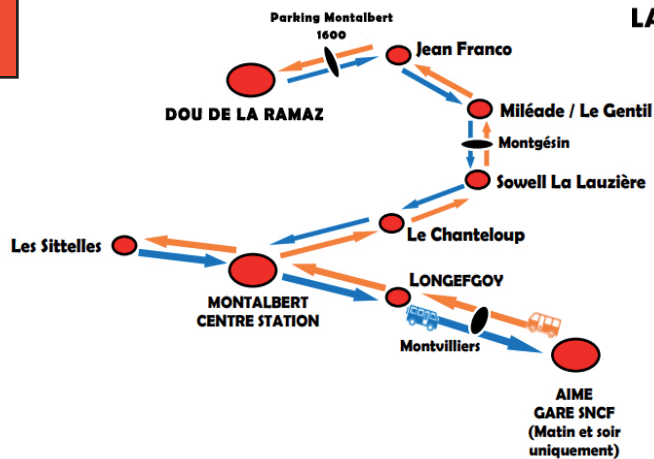

*AD : Arret à la demande / Stop available on - demand

SENS DE LA DESCENTE - Go down way / Montalbert 1600 → Aime Gare												
ARRETS - Bus stops	HEURES DEPART - Departures											
MONTALBERT 1600 Dou de la Ramaz	...	09:20	12:20	14:00	...	18:05	...	19:05
PARKING MONTALBERT 1600	...	AD*	AD*	AD*	...	AD*
JEAN FRANCO	...	09:22	12:22	14:02	...	18:08	...	19:07
VILLAGE CLUB MILEADE MONTGESIN	...	09:25	12:25	14:05	...	18:10	...	19:10
SOWELL FAMILY LA LAUZIÈRE	...	09:30	12:30	14:10	...	18:15	...	19:15
CHANTELOUP	...	09:32	12:32	14:12	...	18:17	...	19:18
LES SITTELLES	09:03	12:03	13:43	...	17:48	...	18h48	...
MONTALBERT	09:05	09:35	09:55	12:05	12:35	...	13:45	14:15	17:50	18:20	18h50	19:20
LONGEFOY	...	09:40	10:00	...	12:40	14:20	...	18:25	...	19:25
MONTVILLIERS	...	09:45	18:30
AIRE DE CHAINAGE	10:10	14:30	19:35
AIME GARE	10:15	14:35	19:40

*AD : Arret à la demande / Stop available on - demand

NAVETTE DE MONTALBERT

Shuttle Bus

Du 10 Juillet au 18 Août 2023

Du Lundi au Vendredi
From Monday to Friday

SENS DE LA MONTEE - Go up way / Aime Gare → Montalbert 1600

ARRETS - Bus stops	HEURES DEPART - Departures											
	08:40	11:40	17:25
AIME GARE	08:40	11:40	17:25
AIRE DE CHAINAGE	08:45	11:45	17:30
MONTVILLIERS	09:45	18:35
LONGEFOY	08:55	...	09:50	11:55	...	13:35	...	17:40	...	18:40
MONTALBERT	09:00	09:05	09:55	12:00	12:05	13:40	13:45	17:45	17:50	18:45	18:50	...
LES SITTELES	09:03	12:03	...	13:43	...	17:48	...	18:48
CHANTELOUP	...	09:08	12:08	...	13:48	...	17:53	...	18:53	...
SOWELL FAMILY LA LAUZIERE	...	09:10	12:10	...	13:50	...	17:55	...	18:55	...
VILLAGE CLUB MILEADE MONTGESIN	...	09:15	12:15	...	13:55	...	18:00	...	19:00	...
JEAN FRANCO	...	09:18	12:18	...	13:58	...	18:03	...	19:03	...
PARKING MONTALBERT 1600	...	AD*	AD*	...	AD*	...	AD*	...	AD*	...
MONTALBERT 1600 Dou de la Ramaz	...	09:20	12:20	...	14:00	...	18:05	...	19:05	...