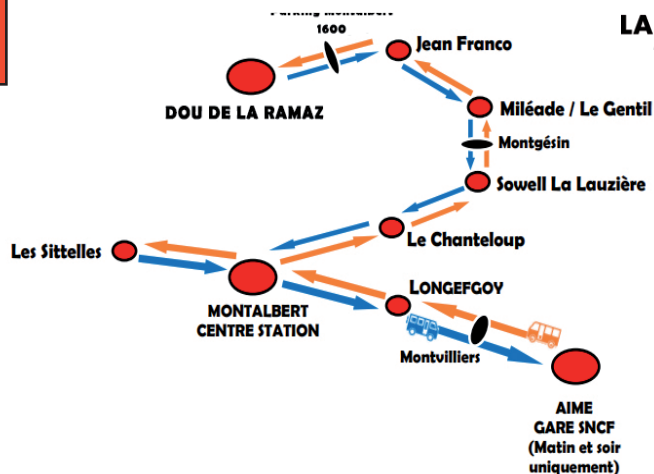

*AD : Arret à la demande / Stop available on - demand

GRATUIT / Free

NAVETTE DE MONTALBERT

Shuttle Bus

Du 22 au 24 Août 2023

Mardi, Mercredi et Jeudi
On Tuesday, Wednesday & Thursday

GRATUIT / Free

		SENS DE LA MONTEE - Go up way / Aime Gare → Montalbert 1600											
ARRETS - Bus stops		HEURES DEPART - Departures											
AIME GARE		08:40	11:40	17:25
AIRE DE CHAINAGE		08:45	11:45	17:30
MONTVILLIERS		09:45	18:35
LONGEFOY		08:55	...	09:50	11:55	...	13:35	...	17:40	...	18:40
MONTALBERT		09:00	09:05	09:55	12:00	12:05	13:40	13:45	17:45	17:50	18:45	18:50	...
LES SITTELLES		09:03	12:03	...	13:43	...	17:48	...	18:48
CHANTELOUP		...	09:08	12:08	...	13:48	...	17:53	...	18:53	...
SOWELL FAMILY LA LAUZIERE		...	09:10	12:10	...	13:50	...	17:55	...	18:55	...
VILLAGE CLUB MILEADE MONTGESIN		...	09:15	12:15	...	13:55	...	18:00	...	19:00	...
JEAN FRANCO		...	09:18	12:18	...	13:58	...	18:03	...	19:03	...
PARKING MONTALBERT 1600		...	AD*	AD*	...	AD*	...	AD*	...	AD*	...
MONTALBERT 1600 Dou de la Ramaz		...	09:20	12:20	...	14:00	...	18:05	...	19:05	...

*AD : Arret à la demande / Stop available on - demand

		SENS DE LA DESCENTE - Go down way / Montalbert 1600 → Aime Gare											
ARRETS - Bus stops		HEURES DEPART - Departures											
MONTALBERT 1600 Dou de la Ramaz		...	09:20	12:20	...	14:00	...	18:05	...	19:05	...
PARKING MONTALBERT 1600		...	AD*	AD*	...	AD*	...	AD*
JEAN FRANCO		...	09:22	12:22	...	14:02	...	18:08	...	19:07	...
VILLAGE CLUB MILEADE MONTGESIN		...	09:25	12:25	...	14:05	...	18:10	...	19:10	...
SOWELL FAMILY LA LAUZIERE		...	09:30	12:30	...	14:10	...	18:15	...	19:15	...
CHANTELOUP		...	09:32	12:32	...	14:12	...	18:17	...	19:18	...
LES SITTELLES		09:03	12:03	...	13:43	...	17:48	...	18h48
MONTALBERT		09:05	09:35	09:55	12:05	12:35	13:45	14:15	17:50	18:20	18h50	19:20	...
LONGEFOY		...	09:40	10:00	...	12:40	...	14:20	...	18:25	...	19:25	...
MONTVILLIERS		...	09:45	18:30
AIRE DE CHAINAGE		10:10	14:30	19:35	...
AIME GARE		10:15	14:35	19:40	...