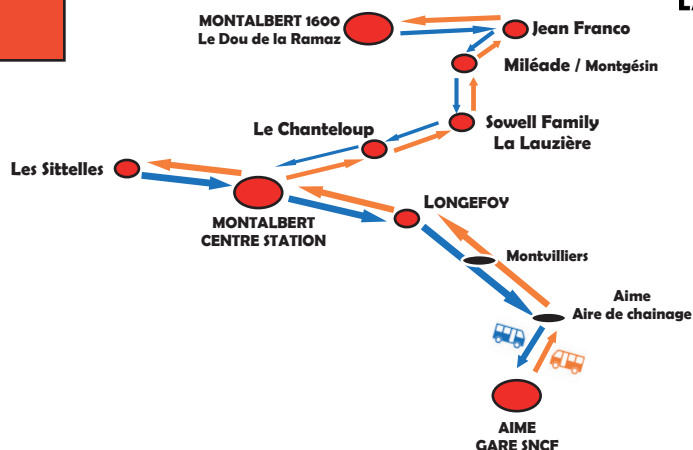

NAVETTE DE MONTALBERT Shuttle Bus

Du 5 au 7 Juillet 2022

Mardi, Mercredi et Jeudi
On Tuesday, Wednesday & Thursday

GRATUIT / Free

SENS DE LA MONTEE - Go up way / Aime Gare → Montalbert 1600												
ARRETS - Bus stops	HEURES DEPART - Departures											
AIME GARE	08:40	11:40	17:25
AIRE DE CHAINAGE	08:45	11:45	17:30
MONTVILLIERS	09:45	18:35
LONGEFOY	08:55	...	09:50	11:55	...	13:35	...	17:40	...	18:40
MONTALBERT	09:00	09:05	09:55	12:00	12:05	13:40	13:45	17:45	17:50	18:45	18:50	...
LES SITTELLES	09:03	12:03	...	13:43	...	17:48	...	18:48
CHANTELOUP	...	09:08	12:08	...	13:48	...	17:53	...	18:53	...
SOWELL FAMILY LA LAUZIÈRE	...	09:10	12:10	...	13:50	...	17:55	...	18:55	...
VILLAGE CLUB MILEADE MONTGESIN	...	09:15	12:15	...	13:55	...	18:00	...	19:00	...
JEAN FRANCO	...	09:18	12:18	...	13:58	...	18:03	...	19:03	...
MAIGNONNE	...	AD*	AD*	...	AD*	...	AD*	...	AD*	...
MONTALBERT 1600 Dou de la Ramaz	...	09:20	12:20	...	14:00	...	18:05	...	19:05	...

*AD : Arret à la demande / Stop available on - demand

SENS DE LA DESCENTE - Go down way / Montalbert 1600 → Aime Gare												
ARRETS - Bus stops	HEURES DEPART - Departures											
MONTALBERT 1600 Dou de la Ramaz	...	09:20	12:20	...	14:00	...	18:05	...	19:05	...
MAIGNONNE	...	AD*	AD*	...	AD*	...	AD*	...	AD*	...
JEAN FRANCO	...	09:22	12:22	...	14:02	...	18:08	...	19:07	...
VILLAGE CLUB MILEADE MONTGESIN	...	09:25	12:25	...	14:05	...	18:10	...	19:10	...
SOWELL FAMILY LA LAUZIÈRE	...	09:30	12:30	...	14:10	...	18:15	...	19:15	...
CHANTELOUP	...	09:32	12:32	...	14:12	...	18:17	...	19:18	...
LES SITTELLES	09:03	12:03	...	13:43	...	17:48	...	18h48
MONTALBERT	09:05	09:35	09:55	12:05	12:35	13:45	14:15	17:50	18:20	18h50	19:20	...
LONGEFOY	...	09:40	10:00	...	12:40	...	14:20	...	18:25	...	19:25	...
MONTVILLIERS	...	09:45	18:30
AIRE DE CHAINAGE	10:10	14:30	19:35	...
AIME GARE	10:15	14:35	19:40	...