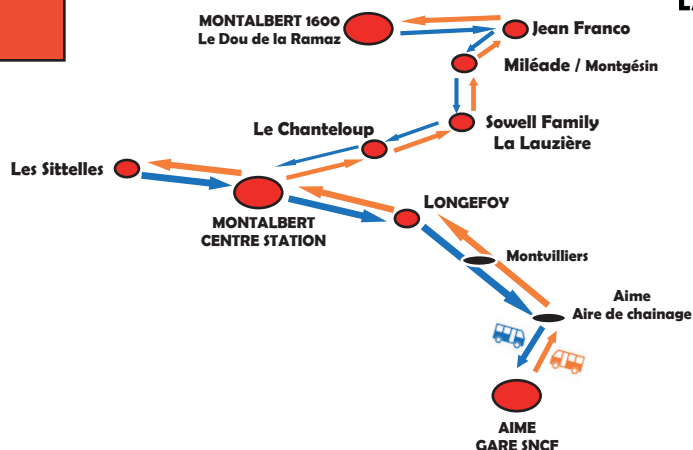

*AD : Arret à la demande / Stop available on - demand

GRATUIT / Free

NAVETTE DE MONTALBERT

Shuttle Bus

Du 23 au 25 Août 2022

Mardi, Mercredi et Jeudi
On Tuesday, Wednesday & Thursday

GRATUIT / Free

SENS DE LA MONTEE - Go up way / Aime Gare → Montalbert 1600												
ARRETS - Bus stops	HEURES DEPART - Departures											
AIME GARE	08:40	11:40	17:25
AIRE DE CHAINAGE	08:45	11:45	17:30
MONTVILLIERS	09:45	18:35
LONGEFOY	08:55	...	09:50	11:55	...	13:35	...	17:40	...	18:40
MONTALBERT	09:00	09:05	09:55	12:00	12:05	13:40	13:45	17:45	17:50	18:45	18:50	...
LES SITTELES	09:03	12:03	...	13:43	...	17:48	...	18:48
CHANTELOUP	...	09:08	12:08	...	13:48	...	17:53	...	18:53	...
SOWELL FAMILY LA LAUZIERE	...	09:10	12:10	...	13:50	...	17:55	...	18:55	...
VILLAGE CLUB MILEADE MONTGESIN	...	09:15	12:15	...	13:55	...	18:00	...	19:00	...
JEAN FRANCO	...	09:18	12:18	...	13:58	...	18:03	...	19:03	...
MAIGNONNE	...	AD*	AD*	...	AD*	...	AD*	...	AD*	...
MONTALBERT 1600 Dou de la Ramaz	...	09:20	12:20	...	14:00	...	18:05	...	19:05	...

*AD : Arret à la demande / Stop available on - demand

SENS DE LA DESCENTE - Go down way / Montalbert 1600 → Aime Gare												
ARRETS - Bus stops	HEURES DEPART - Departures											
MONTALBERT 1600 Dou de la Ramaz	...	09:20	12:20	...	14:00	...	18:05	...	19:05	...
MAIGNONNE	...	AD*	AD*	...	AD*	...	AD*	...	AD*	...
JEAN FRANCO	...	09:22	12:22	...	14:02	...	18:08	...	19:07	...
VILLAGE CLUB MILEADE MONTGESIN	...	09:25	12:25	...	14:05	...	18:10	...	19:10	...
SOWELL FAMILY LA LAUZIERE	...	09:30	12:30	...	14:10	...	18:15	...	19:15	...
CHANTELOUP	...	09:32	12:32	...	14:12	...	18:17	...	19:18	...
LES SITTELES	09:03	12:03	...	13:43	...	17:48	...	18h48
MONTALBERT	09:05	09:35	09:55	12:05	12:35	13:45	14:15	17:50	18:20	18h50	19:20	...
LONGEFOY	...	09:40	10:00	...	12:40	...	14:20	...	18:25	...	19:25	...
MONTVILLIERS	...	09:45	18:30
AIRE DE CHAINAGE	10:10	14:30	19:35	...
AIME GARE	10:15	14:35	19:40	...