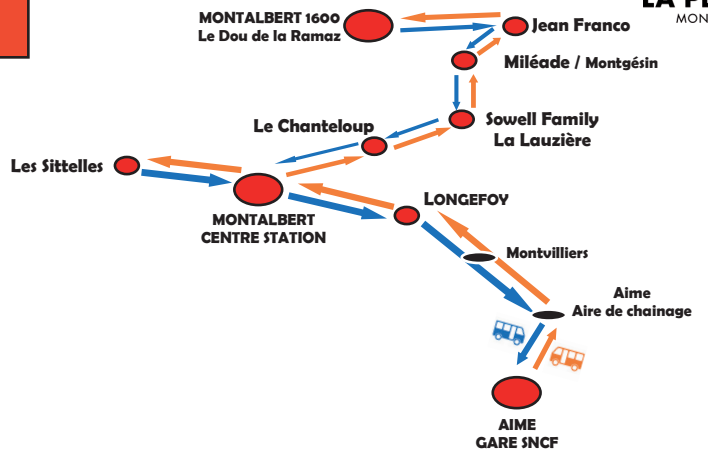

*AD : Arret à la demande / Stop available on - demand

SENS DE LA DESCENTE - Go down way / Montalbert 1600 → Aime Gare												
ARRETS - Bus stops	HEURES DEPART - Departures											
MONTALBERT 1600 Dou de la Ramaz	...	09:20	12:20	...	14:00	...	18:05	...	19:05	...
MAIGNONNE	...	AD*	AD*	...	AD*	...	AD*	...	AD*	...
JEAN FRANCO	...	09:22	12:22	...	14:02	...	18:08	...	19:07	...
VILLAGE CLUB MILEADE MONTGESIN	...	09:25	12:25	...	14:05	...	18:10	...	19:10	...
SOWELL FAMILY LA LAUZIÈRE	...	09:30	12:30	...	14:10	...	18:15	...	19:15	...
CHANTELOUP	...	09:32	12:32	...	14:12	...	18:17	...	19:18	...
LES SITTELLES	09:03	12:03	...	13:43	...	17:48	...	18h48
MONTALBERT	09:05	09:35	09:55	12:05	12:35	13:45	14:15	17:50	18:20	18h50	19:20	...
LONGEFOY	...	09:40	10:00	...	12:40	...	14:20	...	18:25	...	19:25	...
MONTVILLIERS	...	09:45	18:30
AIRE DE CHAINAGE	10:10	14:30	19:35	...
AIME GARE	10:15	14:35	19:40	...

*AD : Arret à la demande / Stop available on - demand

NAVETTE DE MONTALBERT

Shuttle Bus

Du 11 Juillet au 19 Août 2022

Du Lundi au Vendredi
From Monday to Friday

SENS DE LA MONTEE - Go up way / Aime Gare → Montalbert 1600

ARRETS - Bus stops	HEURES DEPART - Departures											
	08:40	11:40	17:25
AIME GARE	08:40	11:40	17:25
AIRE DE CHAINAGE	08:45	11:45	17:30
MONTVILLIERS	09:45	18:35
LONGEFOY	08:55	...	09:50	11:55	13:35	...	17:40	...	18:40	...
MONTALBERT	09:00	09:05	09:55	12:00	12:05	...	13:40	13:45	17:45	17:50	18:45	18:50
LES SITTELES	09:03	12:03	13:43	...	17:48	...	18:48	...
CHANTELOUP	...	09:08	12:08	13:48	...	17:53	...	18:53
SOWELL FAMILY LA LAUZIÈRE	...	09:10	12:10	13:50	...	17:55	...	18:55
VILLAGE CLUB MILEADE MONTGESIN	...	09:15	12:15	13:55	...	18:00	...	19:00
JEAN FRANCO	...	09:18	12:18	13:58	...	18:03	...	19:03
MAIGNONNE	...	AD*	AD*	AD*	...	AD*	...	AD*
MONTALBERT 1600 Dou de la Ramaz	...	09:20	12:20	14:00	...	18:05	...	19:05