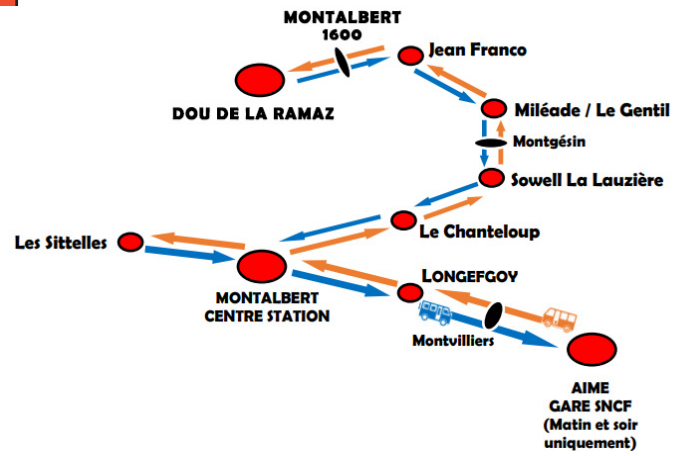

*AD : Arrêt à la demande / Stop available on - demand

NAVETTE DE MONTALBERT

Shuttle Bus

LA PLAGNE
MONTALBERT

Du 05/03/23 au 21/04/23

Tous les jours sauf Samedi!
Everyday except on Saturday

ARRETS - Bus stops	SENS DE LA MONTEE - Go up way / Aime Gare → Dou de la Ramaz																		
	HEURES DEPART - Departures																		
AIME GARE	07:50																18:25		
MONTVILLIERS			09:00									14:15					17:30		
LONGEFOY	08:05		09:10									14:25					17:35 18:40		
MONTALBERT	08:10	08:35	09:15	09:50	10:00	11:25	11:35	12:35			13:20	13:55	14:30	15:05	16:00	16:35	16:45	17:40	18:45
LES SITTELLES		08:40		09:55		11:30						14:00		15:10		16:40			
CHANTELOUP			09:18		10:03						13:23		14:33		16:03				18:48
SOWELL LA LAUZIERE	08:20		09:20		10:05		11:40				13:25		14:35	15:20	16:05		16:50		19:00
MONTGESIN (sur demande)			*AD		*AD		*AD				*AD		*AD	*AD	*AD		*AD		*AD
MILEADE			09:25		10:10		11:45				13:30		14:40	15:25	16:10		16:55		19:05
JEAN FRANCO			09:30		10:15		11:50				13:35		14:45	15:30	16:15		17:00		19:10
MONTALBERT 1600 (sur demande)			*AD		*AD		*AD				*AD		*AD	*AD	*AD		*AD		*AD
DOU DE LA RAMAZ			09:35		10:20		11:55				13:40		14:50	15:35	16:20		17:05		19:15