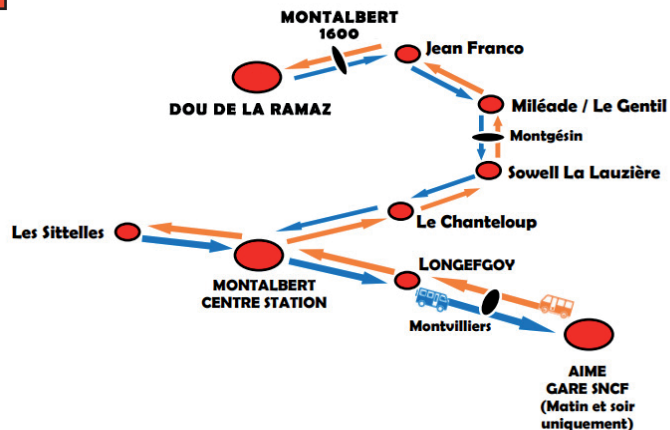

NAVETTE DE MONTALBERT Shuttle Bus

Du 05/02/23 au 03/03/23

Tous les jours sauf Samedi!
Everyday except on Saturday

SENS DE LA MONTEE - Go up way / Aime Gare → Dou de la Ramaz																							
ARRETS - Bus stops	HEURES DEPART - Departures																						
AIME GARE	07:50																18:25						
MONTVILLIERS			09:00								12:30			14:10			16:50						
LONGEFOY	08:05		09:10								12:35			14:15			17:05						
MONTALBERT	08:10	08:35	09:15	09:50	11:25	11:35	11:45	12:40					13:25	14:20	14:30	14:40	15:15	16:05	17:10	17:20	18:45	19:20	
LES SITTELLES		08:40		09:55	11:30									14:25						17:15			19:25
CHANTELOUP			09:18	10:08									13:28			14:43		16:08					18:48
SOWELL LA LAUZIERE	08:20		09:20	10:10			11:40	11:50					13:30		14:35	14:45	15:20	16:10			17:25	18:50	
MONTGESIN (SUR DEMANDE)			*AD	*AD				*AD					*AD			*AD	*AD	*AD					*AD
MILEADE			09:25	10:15				11:55					13:35			14:50	15:25	16:15					18:55
JEAN FRANCO			09:30	10:20				12:00					13:40			14:55	15:30	16:20					19:00
MONTALBERT 1600 (sur demande)			*AD	*AD				*AD					*AD			*AD	*AD	*AD					*AD
DOU DE LA RAMAZ			09:35	10:25				12:05					13:45			15:00	15:35	16:25					19:05