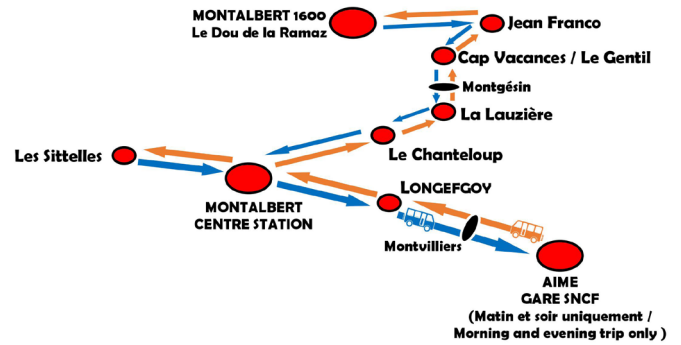

*AD: Arret à la demande / Stop available on - demand

NAVETTE DE MONTALBERT

Shuttle Bus

Du 08/03/20 au 24/04/20

Tous les jours sauf Samedi!
Everyday except on Saturday

ARRETS - Bus stops	SENS DE LA MONTEE - Go up way / Aime Gare → Montalbert 1600															
	HEURES DEPART - Departures															
AIME GARE	07:50	18:25
MONTVILLIERS	09:00	12:20	14:15	17:30	...
LONGEFOY	08:05
MONTALBERT	08:10	08:35	09:15	09:50	11:25	11:35	12:35	13:20	13:55	14:30	15:05	16:00	16:35	16:45	17:40	18:45
LES SITTELLES	...	08:40	...	09:55	11:30	14:00	...	15:10	...	16:40	18:50
CHANTELOUP	09:18	10:08	14:33	...	16:03	18:58
LA LAUZIERE	08:20	...	09:20	10:10	...	11:40	...	13:25	...	14:35	15:20	16:05	...	16:50	...	19:00
MONTGESIN (SUR DEMANDE)	*AD	*AD	...	*AD	...	*AD	...	*AD	*AD	*AD	...	*AD	...	*AD
CAP VACANCES	09:25	10:15	...	11:45	...	13:30	...	14:40	15:25	16:10	...	16:55	...	19:05
JEAN FRANCO	09:30	10:20	...	11:50	...	13:35	...	14:45	15:30	16:15	...	17:00	...	19:10
MONTALBERT 1600 Dou de la Ramaz	09:35	10:25	...	11:55	...	13:40	...	14:50	15:35	16:20	...	17:05	...	19:15