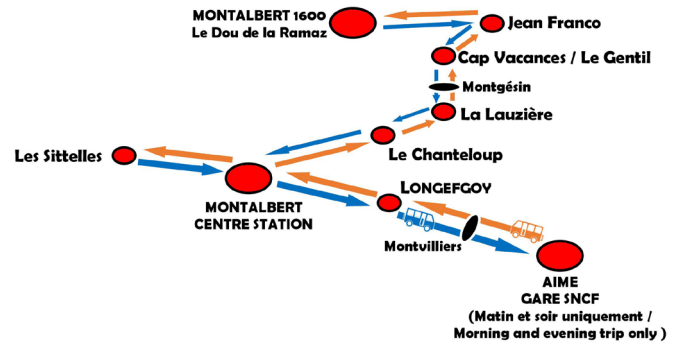

*AD : Arret à la demande / Stop available on - demand

NAVETTE DE MONTALBERT

Shuttle Bus

Du 26/01/20 au 07/02/20

Tous les jours sauf Samedi!
Everyday except on Saturday

		SENS DE LA MONTEE - Go up way / Aime Gare → Montalbert 1600																	
ARRETS - Bus stops		HEURES DEPART - Departures																	
AIME GARE	07:50	18:25
MONTVILLIERS	09:00	12:20	14:15	17:30	...
LONGEFOY	08:05
MONTALBERT	08:10	08:35	09:15	09:50	11:25	11:35	12:35	13:20	13:55	14:30	15:05	16:00	16:35	16:45	17:40	18:45
LES SITTELLES	...	08:40	...	09:55	11:30	14:00	...	15:10	...	16:40	18:50	...
CHANTELOUP	09:18	10:08	14:33	...	16:03	18:58	...
LA LAUZIERE	08:20	...	09:20	10:10	...	11:40	...	13:25	...	14:35	15:20	16:05	...	16:50	19:00	...
MONTGESIN (SUR DEMANDE)	*AD	*AD	...	*AD	...	*AD	...	*AD	*AD	*AD	...	*AD	...	*AD	...	*AD	...
CAP VACANCES	09:25	10:15	...	11:45	...	13:30	...	14:40	15:25	16:10	...	16:55	19:05	...
JEAN FRANCO	09:30	10:20	...	11:50	...	13:35	...	14:45	15:30	16:15	...	17:00	19:10	...
MONTALBERT 1600 Dou de la Ramaz	09:35	10:25	...	11:55	...	13:40	...	14:50	15:35	16:20	...	17:05	19:15	...