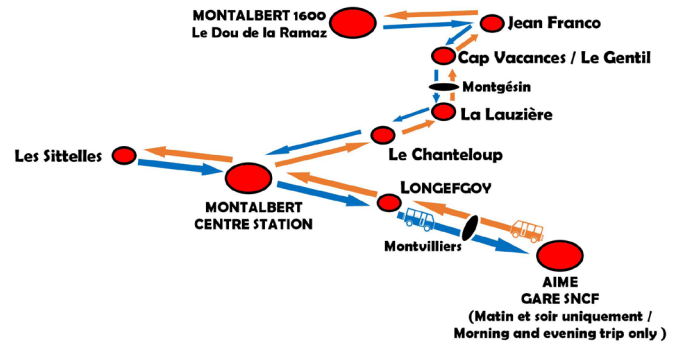

NAVETTE DE MONTALBERT

Shuttle Bus

Du 22/12/19 au 24/01/20

Tous les jours sauf Samedi!
Everyday except on Saturday

SENS DE LA MONTEE - Go up way / Aime Gare

Montalbert 1600

ARRETS - Bus stops	HEURES DEPART - Departures																		
	Aime Gare									Montalbert 1600									
AIME GARE	07:50	18:00	...
MONTVILLIERS	09:00	12:20	14:15	18:30
LONGEFOY	08:05
MONTALBERT	08:10	08:35	09:15	09:50	11:25	11:25	11:35	12:35	...	13:20	13:55	14:25	15:00	16:05	16:40	16:50	18:20	18:40	...
LES SITTELLES	...	08:40	...	09:55	11:30	14:00	...	15:05	...	16:45	18:45
CHANTELOUP	09:18	10:08	14:28	15:15	16:08	18:50
LA LAUZIERE	08:20	...	09:20	10:10	...	11:30	11:40	13:25	...	14:30	15:20	16:10	...	16:55	...	18:52	...
MONTGESIN (SUR DEMANDE)	*AD	*AD	*AD	*AD	...	*AD	*AD	*AD	*AD
CAP VACANCES	09:25	10:15	11:45	13:30	...	14:35	15:25	16:15	18:55
JEAN FRANCO	09:30	10:20	11:50	13:35	...	14:40	15:30	16:20	19:00
MONTALBERT 1600 Dou de la Ramaz	09:35	10:25	11:55	13:40	...	14:45	15:35	16:25	19:05

*AD : Arret à la demande / Stop available on - demand

SENS DE LA DESCENTE - Go down way / Montalbert 1600

Aime Gare

ARRETS - Bus stops	HEURES DEPART - Departures																		
	Montalbert 1600									Aime Gare									
MONTALBERT 1600 Dou de la Ramaz	09:35	10:25	...	11:55	13:40	...	14:45	15:35	16:25	19:05
JEAN FRANCO	09:38	10:28	...	11:58	13:43	...	14:48	15:38	16:28	19:08
CAP VACANCES	09:40	10:30	...	12:00	13:45	...	14:50	15:40	16:30	19:10
MONTGESIN (SUR DEMANDE)	*AD	*AD	...	*AD	*AD	...	*AD	*AD	*AD	*AD
LA LAUZIERE	08:30	...	09:45	10:35	...	12:05	13:50	...	14:55	15:45	16:35	...	16:55	...	19:13	...
CHANTELOUP	09:48	10:38	14:58	15:50	16:38	19:15
LES SITTELLES	...	08:45	...	10:45	11:30	14:00	...	16:00	...	16:45	19:20
MONTALBERT	08:35	08:50	09:50	10:50	11:35	12:10	13:55	14:05	15:00	16:05	16:40	16:50	17:10	18:20	19:25	...
LONGEFOY	17:15
MONTVILLIERS	...	09:00	12:20	14:15	18:30
AIME GARE	17:30