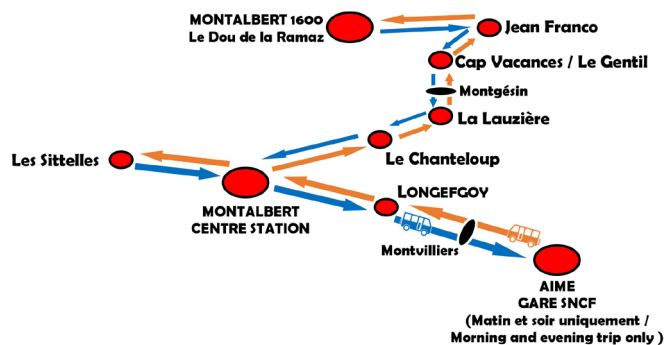

*AD : Arrêt à la demande / Stop available on - demand

NAVETTE DE MONTALBERT Shuttle Bus

Du 09/02/20 au 06/03/20

Tous les jours sauf Samedi!

Everyday except on Saturday

		SENS DE LA MONTEE - Go up way / Aime Gare ➡ Montalbert 1600																						
ARRETS - Bus stops		HEURES DEPART - Departures																						
AIME GARE	07:50	18:25					
MONTVILLIERS	09:00	12:20	13:35	16:50
LONGEFOY	08:05
MONTALBERT	08:10	08:35	09:15	09:50	11:25	11:35	12:35
LES SITTELLES	...	08:40	...	09:55	11:30
CHANTELOUP	09:18	10:08
LA LAUZIERE	08:20	...	09:20	10:10	...	11:40
MONTGESIN (SUR DEMANDE)	*AD	*AD	...	*AD
CAP VACANCES	09:25	10:15	...	11:45
JEAN FRANCO	09:30	10:20	...	11:50
MONTALBERT 1600 Dou de la Ramaz	09:35	10:25	...	11:55

*AD: Arret à la demande / Stop available on - demand

		SENS DE LA DESCENTE - Go down way / Montalbert 1600 ➡ Aime Gare																						
ARRETS - Bus stops		HEURES DEPART - Departures																						
MONTALBERT 1600 Dou de la Ramaz	09:35	10:25	...	11:55
JEAN FRANCO	09:38	10:28	...	11:58
CAP VACANCES	09:40	10:30	...	12:00
MONTGESIN (SUR DEMANDE)	*AD	*AD	...	*AD
LA LAUZIERE	08:30	...	09:45	10:35	...	12:05
CHANTELOUP	09:48	10:38	...	12:08
LES SITTELLES	...	08:45	...	10:45	11:30
MONTALBERT	08:35	08:50	09:50	10:50	11:35	12:10
LONGEFOY
MONTVILLIERS	...	09:00	12:20
AIME GARE