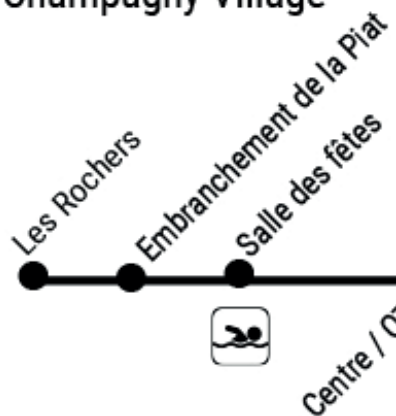

Horaires navettes Shuttles timetable

Du 07/03 au 23/04/21

Champagny en Vanoise

LA PLAGNE
CHAMPAGNY EN VANOISE

Champagny Village ► Champagny le Haut

Tous les jours sauf samedi / Everyday except Saturday

d : uniquement dépose à la demande / drop only

Les Rochers	Salle des fêtes	Centre (OT)	Le Planay	Côte Arbet	La Couaz	La Chiserette	Le Canada	Le Bois
8:45	8:48	8:50	8:52	8:55	9:05	9:07	d	9:10
9:45	9:48	9:50	9:52	9:55	10:05	10:07	d	10:10
10:45	10:48	10:50	10:52	10:55	11:05	11:07	d	11:10
12:30	12:32	12:35	12:37	12:40	12:50	12:52	d	12:55
13:30	13:32	13:35	13:37	13:40	13:50	13:52	d	13:55
14:30	14:32	14:35	14:37	14:40	14:50	14:52	d	14:55
16:25	16:28	16:30	16:32	16:35	16:45	16:47	d	16:50

Champagny le Haut ► Champagny Village

Tous les jours sauf samedi / Everyday except Saturday

d : uniquement dépose à la demande / drop only x : pas d'arrêt / no stop

Le Bois	Le Canada	La Chiserette	La Couaz	Côte Arbet	Le Planay	Centre (OT)	Salle des fêtes	Embranchement Piat	Les Rochers
9:15	d	9:17	9:20	d	d	9:35	9:40	d	9:43
10:15	d	10:17	10:20	d	d	10:35	10:40	d	10:43
12:00	d	12:02	12:05	d	d	12:20	12:25	d	12:28
13:00	d	13:02	13:05	d	d	13:20	13:25	d	13:28
14:00	d	14:02	14:05	d	d	14:20	14:25	d	14:28
15:45	d	15:47	15:50	d	d	16:10	16:15	d	16:18
17:24	d	17:26	17:29	d	d	17:44	17:49	d	17:50

Champagny Village