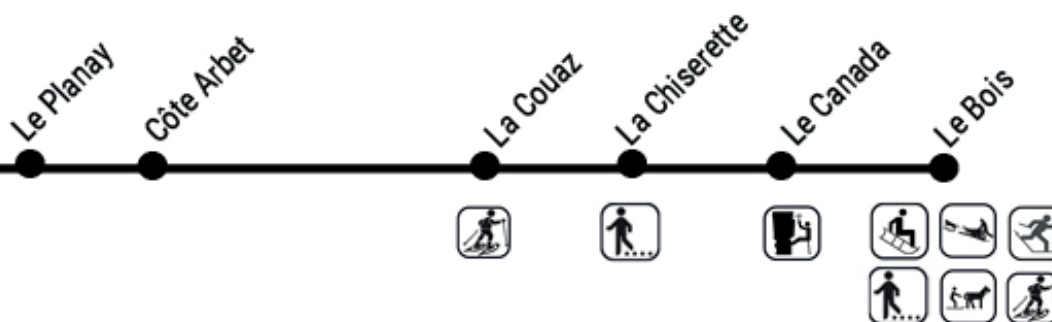

### Champagny Village ► Champagny le Haut

Tous les jours sauf samedi / Everyday except Saturday

d : uniquement dépose à la demande / drop only

Les Rochers	Salle des fêtes	Centre (OT)	Le Planay	Côte Arbet	La Couaz	La Chiserette	Le Canada	Le Bois
8:45	8:48	8:50	8:52	8:55	9:05	9:07	d	9:10
9:45	9:48	9:50	9:52	9:55	10:05	10:07	d	10:10
10:45	10:48	10:50	10:52	10:55	11:05	11:07	d	11:10
12:30	12:32	12:35	12:37	12:40	12:50	12:52	d	12:55
13:30	13:32	13:35	13:37	13:40	13:50	13:52	d	13:55
14:30	14:32	14:35	14:37	14:40	14:50	14:52	d	14:55
16:25	16:28	16:30	16:32	16:35	16:45	16:47	d	16:50

### Champagny le Haut ► Champagny Village

Tous les jours sauf samedi / Everyday except Saturday

d : uniquement dépose à la demande / drop only x : pas d'arrêt / no stop

Le Bois	Le Canada	La Chiserette	La Couaz	Côte Arbet	Le Planay	Centre (OT)	Salle des fêtes	Embranchement Piat	Les Rochers
9:15	d	9:17	9:20	d	d	9:35	9:40	d	9:43
10:15	d	10:17	10:20	d	d	10:35	10:40	d	10:43
12:00	d	12:02	12:05	d	d	12:20	12:25	d	12:28
13:00	d	13:02	13:05	d	d	13:20	13:25	d	13:28
14:00	d	14:02	14:05	d	d	14:20	14:25	d	14:28
15:45	d	15:47	15:50	d	d	16:10	16:15	d	16:18
17:24	d	17:26	17:29	d	d	17:44	17:49	d	17:50

### Champagny Village

### Champagny le Haut

► Horaires affichés à chaque arrêt Detailed schedules at each stop

► La circulation de la navette est soumise aux aléas de la météo et à l'état des routes. Horaires donnés à titre indicatif.