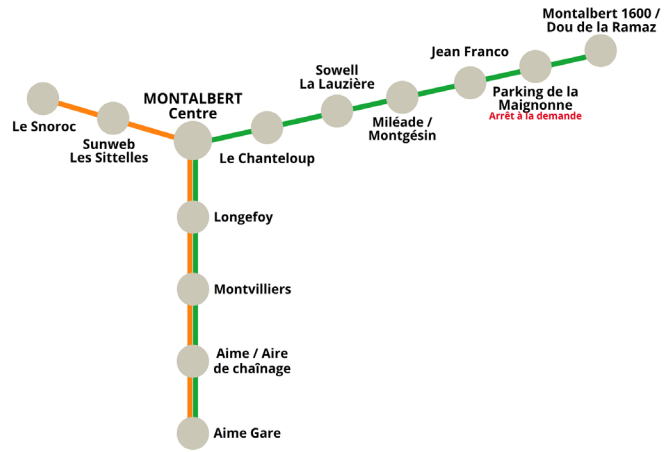

NAVETTE DE MONTALBERT

Shuttle Bus

Du 06/07/2026 au 28/08/2026

Tous les jours sauf Samedi
Everyday except on Saturday

SENS DE LA MONTÉE - Go up way

AIME direction SNOROC

AIME GARE	08:40	ND	10:15			ND				16:50	ND	
AIME / AIRE DE CHAÎNAGE	08:45	ND	10:20			ND				16:55	ND	
MONTVILLIERS	ND	09:15	ND			12:00				13:30	ND	17:30
LONGFOY	08:55	09:20	10:30			12:05				13:35	17:05	17:35
MONTALBERT	09:00	09:25	10:35			12:10				13:40	17:10	17:40
SUNWEB / LES SITTELLES	09:02	ND	10:38			12:14				13:44	17:14	ND
SNOROC / TERRESENS	09:03	ND	10:40			12:15				13:45	17:15	ND

AIME direction MONTALBERT 1600 / DOU DE LA RAMAZ

AIME GARE	08:40		10:15			ND			14h40		16:50	ND	ND
AIME / AIRE DE CHAÎNAGE	08:45		10:20			ND			14:45		16:55	ND	ND
MONTVILLIERS	ND	09:15	ND			12:00			ND		ND	17:30	ND
LONGFOY	08:55	09:20	10:30			12:05			14:55		17:05	17:35	ND
MONTALBERT	09:00	09:25	10:35	10:50	11:20	12:10			13:50	15:00	17:10	17:40	18:10
LE CHANTELOUP		09:28		10:53	11:22				13:52	15:03		17:42	18:12
SOWELL / LA LAUZIÈRE		09:30		10:55	11:25				13:55	15:05		17:45	18:15
MILÉADE / MONTGÉSIN		09:35		11:00	11:30				14:00	15:10		17:50	18:20
JEAN FRANCO		09:38		11:03	11:33				14:03	15:13		17:52	18:23
PARKING DE LA MAIGNONNE		AD		AD	AD				AD	AD		AD	AD
MONTALBERT 1600 / DOU DE LA RAMAZ		09:40		11:05	11:35				14:05	15:15		17:55	18:25