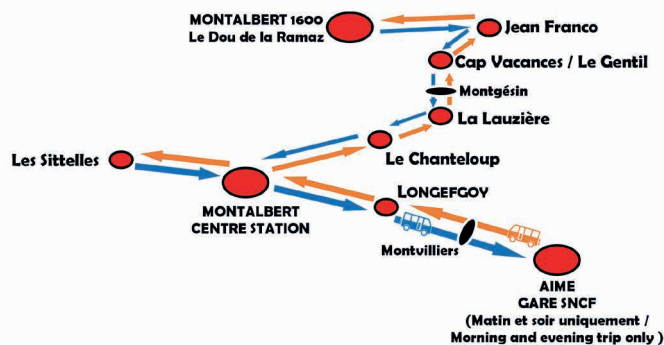

NAVETTE DE MONTALBERT Shuttle Bus

Du 09/02/20 au 06/03/20

Tous les jours sauf Samedi!
Everyday except on Saturday

ARRETS - Bus stops	SENS DE LA MONTEE - Go up way / Aime Gare → Montalbert 1600																	
	HEURES DEPART - Departures																	
AIME GARE	07:50	18:25
MONTVILLIERS	09:00	12:25	...	13:55	16:50	
LONGEFOY	08:05	...	09:10	12:30	...	14:05	17:05	...	18:40	
MONTALBERT	08:10	08:35	09:15	09:50	11:20	11:30	11:40	12:35	13:20	14:15	14:25	14:35	15:10	16:05	17:10	17:20	18:45	
LES SITTELLES	...	08:40	...	09:55	11:25	14:20	15:15	...	17:15	...	18:50	
CHANTELOUP	09:18	10:08	14:30	14:38	...	16:08	18:58	
LA LAUZIÈRE	08:20	...	09:20	10:10	...	11:35	11:45	14:40	15:25	16:10	...	17:25	19:00	
MONTGESIN (SUR DEMANDE)	*AD	*AD	*AD	*AD	*AD	*AD	*AD	
CAP VACANCES	09:25	10:15	11:50	14:45	15:30	16:15	19:05	
JEAN FRANCO	09:30	10:20	11:55	14:50	15:35	16:20	19:10	
MONTALBERT 1600 Dou de la Ramaz	09:35	10:25	12:00	...	13:30	14:55	15:40	16:25	19:15	

*AD : Arret à la demande / Stop available on - demand

ARRETS - Bus stops	SENS DE LA DESCENTE - Go down way / Montalbert 1600 → Aime Gare																	
	HEURES DEPART - Departures																	
MONTALBERT 1600 Dou de la Ramaz	09:35	10:25	12:00	...	13:30	14:55	15:40	16:25	19:15	
JEAN FRANCO	09:38	10:28	12:03	...	13:33	14:58	15:43	16:28	19:18	
CAP VACANCES	09:40	10:30	12:05	...	13:35	15:00	15:45	16:30	19:20	
MONTGESIN (SUR DEMANDE)	*AD	*AD	*AD	*AD	*AD	*AD	*AD	
LA LAUZIÈRE	08:30	...	09:45	10:35	...	11:35	12:10	...	13:40	...	14:30	15:05	15:50	16:35	...	17:25	19:25	
CHANTELOUP	09:48	10:38	15:08	...	16:38	19:28	
LES SITTELLES	...	08:45	...	10:45	11:25	14:20	16:00	...	17:15	...	19:35	
MONTALBERT	08:35	08:50	09:50	10:50	11:30	11:40	12:15	13:45	14:25	14:35	15:10	16:05	16:40	17:20	17:40	19:40		
LONGEFOY	...	08:55	12:20	13:50	16:45	...	17:45	...		
MONTVILLIERS	...	09:00	12:25	13:55	16:50		
AIME GARE	18:00	...		