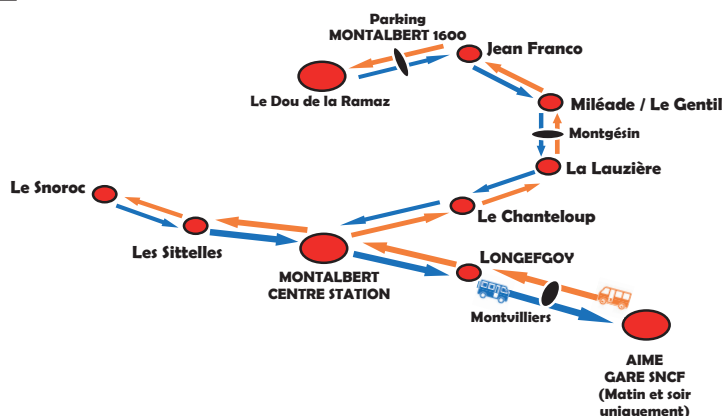

NAVETTE DE MONTALBERT

Shuttle Bus

Du 10/03/24 au 19/04/24

Tous les jours sauf Samedi
Everyday except on Saturday

ARRETS - Bus stops	SENS DE LA MONTEE - Go up way / Aime Gare								Dou de la Ramaz									
	HEURES DEPART - Departures																	
AIME GARE	07:50															18:25		
MONTVILLIERS			09:00					12:25			14:15					17:30		
LONGEFOY	08:05		09:10					12:30			14:25					17:35	18:40	
MONTALBERT	08:10	08:35	09:15	09:50	10:00	11:25	11:35	12:35	13:20	13:55	14:30	15:05	16:00	16:35	16:45	17:40	18:45	19:30
LES SITTELES		08:40		09:55		11:30				14:00		15:10		16:40				19:35
LE SNOROC		08:45		09:56		11:31				14:01		15:11		16:41				19:36
CHANTELOUP			09:18		10:03				13:23		14:33		16:03					18:48
SOWELL LA LAUZIERE	08:20		09:20		10:05		11:40		13:25		14:35	15:20	16:05		16:50			19:00
MONTGESIN (SUR DEMANDE)			*AD		*AD		*AD		*AD		*AD	*AD	*AD		*AD		*AD	
MILEADE			09:25		10:10		11:45		13:30		14:40	15:25	16:10		16:55			19:05
JEAN FRANCO			09:30		10:15		11:50		13:35		14:45	15:30	16:15		17:00			19:10
MONTALBERT 1600 (sur demande)			*AD		*AD		*AD		*AD		*AD	*AD	*AD		*AD		*AD	
DOU DE LA RAMAZ			09:35		10:20		11:55		13:40		14:50	15:35	16:20		17:05			19:15

*AD: Arret à la demande / Stop available on - demand

ARRETS - Bus stops	SENS DE LA DESCENTE - Go down way / Dou de la Ramaz								Aime Gare									
	HEURES DEPART - Departures																	
DOU DE LA RAMAZ			09:35		10:20		11:55		13:40		14:50	15:35	16:20		17:05		19:15	
MONTALBERT 1600			*AD		*AD		*AD		*AD		*AD	*AD	*AD		*AD		*AD	
JEAN FRANCO			09:38		10:23		11:58		13:43		14:53	15:38	16:23		17:08		19:18	
MILEADE			09:40		10:25		12:00		13:45		14:55	15:40	16:25		17:10		19:20	
MONTGESIN (SUR DEMANDE)			*AD		*AD		*AD		*AD		*AD	*AD	*AD		*AD		*AD	
SOWELL LA LAUZIERE	08:30		09:45		10:30		12:05		13:50		15:00	15:45	16:30		17:15		19:25	
CHANTELOUP			09:48		10:35		12:08		13:53		15:02		16:33				19:28	
LE SNOROC		08:45		09:56		11:31				14:01		15:55		16:41				19:36
LES SITTELES		08:46		09:57		11:32				14:02		15:56		16:42				19:37
MONTALBERT	08:35	08:50	09:50	10:00	10:45	11:35	12:10		13:55	14:05	15:05	16:00	16:35	16:45	17:20	17:40	19:30	19:40
LONGEFOY		08:55					12:15			14:10					17:25	17:45		19:45
MONTVILLIERS			09:00				12:20			14:15					17:30			
AIME GARE															18:00