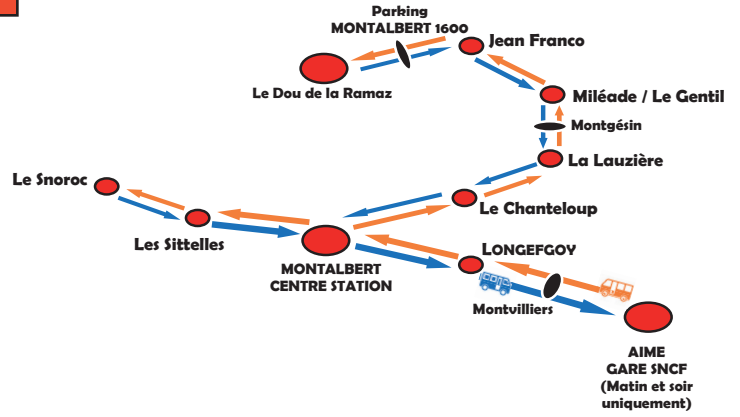

NAVETTE DE MONTALBERT

Shuttle Bus

Du 11/02/24 au 08/03/24

Tous les jours sauf Samedi
Everyday except on Saturday

ARRETS - Bus stops	SENS DE LA MONTEE - Go up way / Aime Gare → Dou de la Ramaz																				
	HEURES DEPART - Departures																				
AIME GARE	07:50												18:25								
MONTVILLIERS			09:00									14:10	16:50								
LONGEFOY	08:05		09:10									14:15	17:05	18:40							
MONTALBERT	08:10	08:35	09:15	09:50	11:25	11:35	11:45	12:40				13:25	14:20	14:30	14:40	15:15	16:05	17:10	17:20	18:45	19:20
LES SITTELLES		08:40		09:55	11:30								14:25						17:15		19:25
LE SNOROC		08:41		09:56	11:31								14:26						17:16		19:26
CHANTELOUP			09:18	10:08								13:28			14:43		16:08				18:48
SOWELL LA LAUZIERE	08:20		09:20	10:10		11:40	11:50					13:30		14:35	14:45	15:20	16:10			17:25	18:50
MONTGESIN (sur demande)			*AD	*AD			*AD					*AD			*AD	*AD	*AD				*AD
MILEADE			09:25	10:15			11:55					13:35			14:50	15:25	16:15				18:55
JEAN FRANCO			09:30	10:20			12:00					13:40			14:55	15:30	16:20				19:00
MONTALBERT 1600 (sur demande)			*AD	*AD			*AD					*AD			*AD	*AD	*AD				*AD
DOU DE LA RAMAZ			09:35	10:25			12:05					13:45			15:00	15:35	16:25				19:05

ARRETS - Bus stops	SENS DE LA DESCENTE - Go down way / Dou de la Ramaz → Aime Gare																				
	HEURES DEPART - Departures																				
DOU DE LA RAMAZ			09:35	10:25			12:05					13:45			15:00	15:35	16:25				19:05
MONTALBERT 1600 (sur demande)			*AD	*AD			*AD					*AD			*AD	*AD	*AD				*AD
JEAN FRANCO			09:38	10:28			12:08					13:48			15:03	15:38	16:28				19:08
MILEADE			09:40	10:30			12:10					13:50			15:05	15:40	16:30				19:10
MONTGESIN (sur demande)			*AD	*AD			*AD					*AD			*AD	*AD	*AD				*AD
SOWELL LA LAUZIERE	08:30		09:45	10:35		11:40	12:15					13:55		14:35	15:10	15:45	16:35			17:25	19:15
CHANTELOUP			09:48	10:38								13:58			15:13		16:38				19:18
LE SNOROC		08:45		10:45	11:31								14:26						17:16		19:26
LES SITTELLES		08:46		10:46	11:32								14:27						17:17		19:27
MONTALBERT	08:35	08:50	09:50	10:50	11:35	11:45	12:20					14:00	14:30	14:40	15:15	15:50	16:40	17:20	17:40	19:20	19:30
LONGEFOY		08:55					12:25					14:05					16:45		17:45		19:35
MONTVILLIERS		09:00					12:30					14:10					16:50				
AIME GARE																				18:00