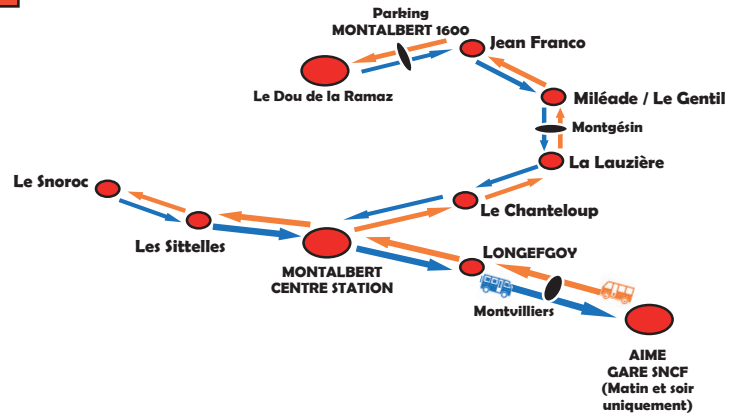

NAVETTE DE MONTALBERT

Shuttle Bus

Du 17/12/2023 au 21/01/2024

Tous les jours sauf Samedi
Everyday except on Saturday

ARRETS - Bus stops	SENS DE LA MONTEE - Go up way / Aime Gare → Dou de la Ramaz															
	HEURES DEPART - Departures															
AIME GARE	07:50													18:00		
MONTVILLIERS			09:00										14:15	19:05		
LONGEFOY	08:05		09:10										14:20	19:10		
MONTALBERT	08:10	08:35	09:15	09:50	11:25	11:35	12:35	13:20	13:55	14:25	15:00	16:05	16:40	16:50	18:20	19:15
LES SITTELLES		08:40		09:55	11:30				14:00		15:05		16:45			19:19
LE SNOROC		08:45		09:56	11:31				14:01		15:06		16:46			19:20
CHANTELOUP			09:18	10:08				13:23		14:28	15:15	16:08			18:23	
SOWELL LA LAUZIERE	08:20		09:20	10:10		11:40		13:25		14:30	15:20	16:10		16:55	18:25	
MONTGESIN (sur demande)			*AD	*AD		*AD		*AD		*AD	*AD	*AD				
MILEADE			09:25	10:15		11:45		13:30		14:35	15:25	16:15			18:30	
JEAN FRANCO			09:30	10:20		11:50		13:35		14:40	15:30	16:20			18:35	
MONTALBERT 1600 (sur demande)			*AD	*AD		*AD		*AD		*AD	*AD	*AD			*AD	
DOU DE LA RAMAZ			09:35	10:25		11:55		13:40		14:45	15:35	16:25			18:40	