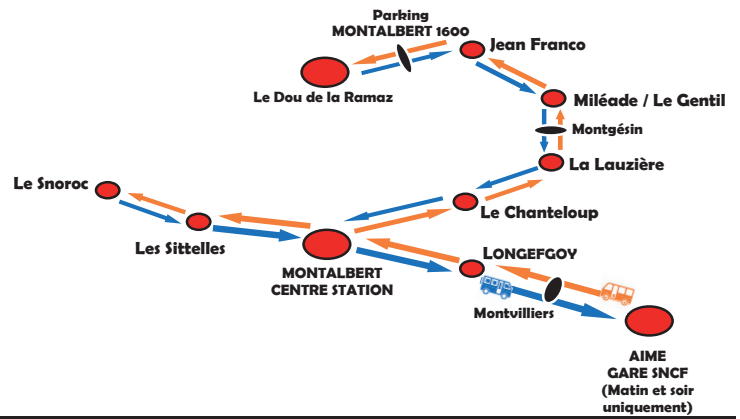

NAVETTE DE MONTALBERT

Shuttle Bus

Du 22/01/24 au 09/02/24

Tous les jours sauf Samedi
Everyday except on Saturday

ARRETS - Bus stops	SENS DE LA MONTEE - Go up way / Aime Gare								Dou de la Ramaz																
	HEURES DEPART - Departures																								
AIME GARE	07:50															18:25									
MONTVILLIERS			09:00												12:25	14:15				17:30					
LONGEFOY	08:05		09:10												12:30	14:25				17:35	18:40				
MONTALBERT	08:10	08:35	09:15	09:50	10:00	11:25	11:35	12:35								13:20	13:55	14:30	15:05	16:00	16:35	16:45	17:40	18:45	19:30
LES SITTELLES		08:40		09:55		11:30											14:00		15:10		16:40				19:35
LE SNOROC		08:45		09:56		11:31											14:01		15:11		16:41				19:36
CHANTELOUP			09:18		10:03											13:23		14:33		16:03					18:48
SOWELL LA LAUZIERE	08:20		09:20		10:05		11:40									13:25		14:35	15:20	16:05		16:50			19:00
MONTGESIN (SUR DEMANDE)			*AD		*AD		*AD									*AD		*AD	*AD	*AD		*AD			*AD
MILEADE			09:25		10:10		11:45									13:30		14:40	15:25	16:10		16:55			19:05
JEAN FRANCO			09:30		10:15		11:50									13:35		14:45	15:30	16:15		17:00			19:10
MONTALBERT 1600 (sur demande)			*AD		*AD		*AD									*AD		*AD	*AD	*AD		*AD			*AD
DOU DE LA RAMAZ			09:35		10:20		11:55									13:40		14:50	15:35	16:20		17:05			19:15

ARRETS - Bus stops	SENS DE LA DESCENTE - Go down way / Dou de la Ramaz								Aime Gare																
	HEURES DEPART - Departures																								
DOU DE LA RAMAZ			09:35		10:20		11:55									13:40		14:50	15:35	16:20		17:05			19:15
MONTALBERT 1600			*AD		*AD		*AD									*AD		*AD	*AD	*AD		*AD			*AD
JEAN FRANCO			09:38		10:23		11:58									13:43		14:53	15:38	16:23		17:08			19:18
MILEADE			09:40		10:25		12:00									13:45		14:55	15:40	16:25		17:10			19:20
MONTGESIN (SUR DEMANDE)			*AD		*AD		*AD									*AD		*AD	*AD	*AD		*AD			*AD
SOWELL LA LAUZIERE	08:30		09:45		10:30		12:05									13:50		15:00	15:45	16:30		17:15			19:25
CHANTELOUP			09:48		10:35		12:08									13:53		15:02		16:33					19:28
LE SNOROC		08:45		09:56		11:31											14:01		15:55		16:41				19:36
LES SITTELLES		08:46		09:57		11:32											14:02		15:56		16:42				19:37
MONTALBERT	08:35	08:50	09:50	10:00	10:45	11:35	12:10									13:55	14:05	15:05	16:00	16:35	16:45	17:20	17:40	19:30	19:40
LONGEFOY		08:55					12:15										14:10					17:25	17:45		19:45
MONTVILLIERS		09:00					12:20										14:15					17:30			
AIME GARE																						18:00