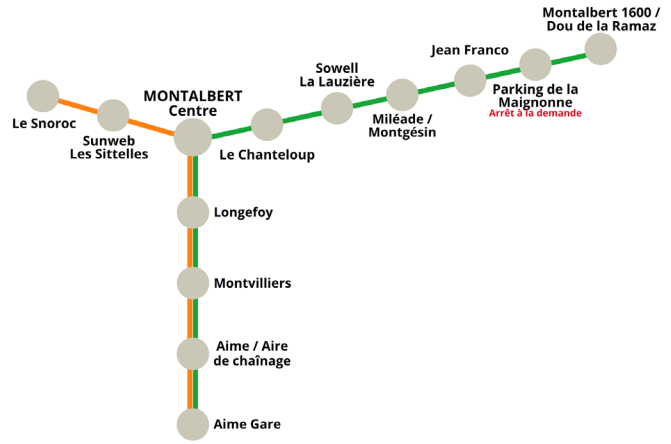

# NAVETTE DE MONTALBERT

## Shuttle Bus

Du 06/07/2026 au 28/08/2026

Du Lundi au Vendredi  
From Monday to Friday

### SENS DE LA MONTÉE - Go up way

#### MONTALBERT 1600 / DOU DE LA RAMAZ direction AIME

MONTALBERT 1600 / DOU DE LA RAMAZ		09:40		11:05	11:35				14:05	15:15			17:55	18:25
PARKING DE LA MAIGNONNE		AD		AD	AD				AD	AD			AD	AD
JEAN FRANCO		09:42		11:07	11:37				14:08	15:18			17:57	18:28
MILÉADE / MONTGÉSIN		09:45		11:10	11:40				14:10	15:20			18:00	18:30
SOWELL / LA LAUZIÈRE		09:50		11:15	11:45				14:15	15:25			18:05	18:35
LE CHANTELOUP		09:52		11:17	11:47				14:18	15:28			18:08	18:38
MONTALBERT		09:55		11:20	11:50				13:20	14:20	15:30	16:30	18:10	18:40
LONGFOY		10:00		ND	11:55				13:25	14:25	ND	16:35	ND	18:45
MONTVILLIERS		ND		ND	12:00				13:20	ND	ND	ND	ND	ND
AIME / AIRE DE CHAÎNAGE		10:10		ND	ND				ND	14h35	ND	16:45	ND	18:55
AIME GARE		10:15		ND	ND				ND	14h40	ND	16:50	ND	19:00