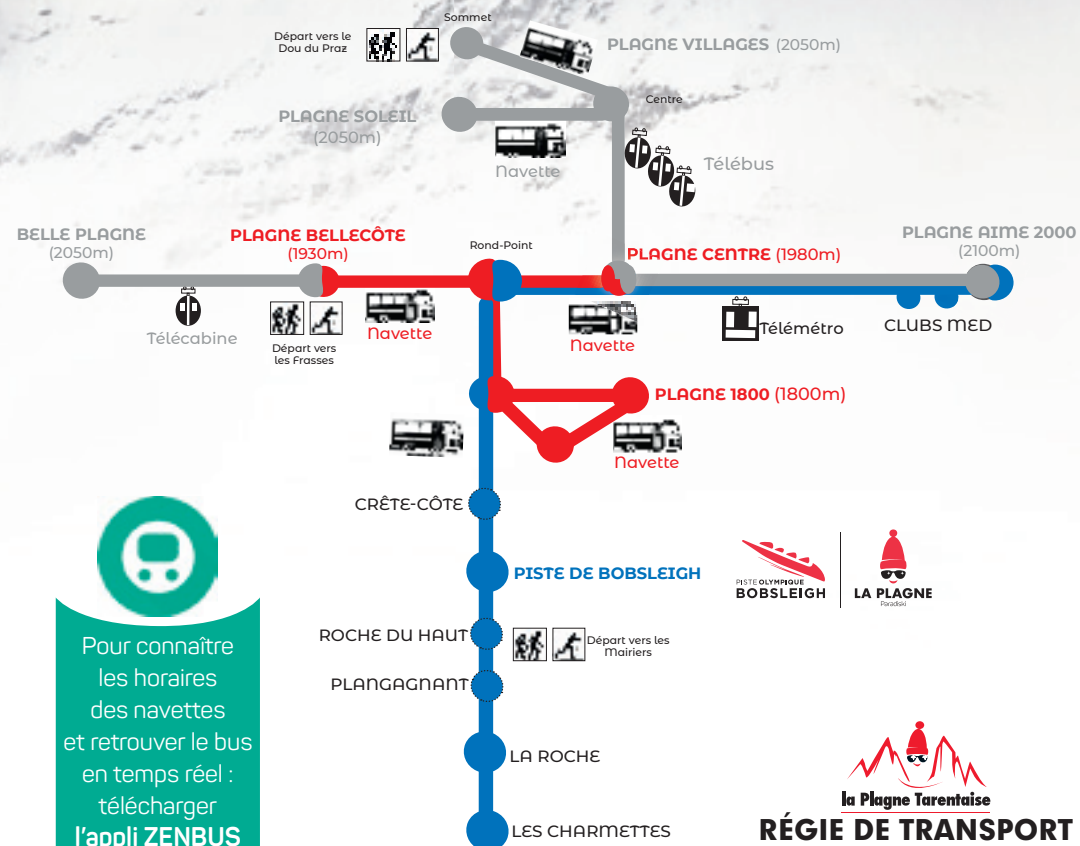

Horaires donnés à titre indicatif. Conseils : se présenter aux arrêts quelques minutes avant l'horaire indiqué; faire signe au chauffeur.

* Arrêts desservis : Les Charmettes · La Roche · Plangagnant · La Roche du Haut · Piste de Bob · Crête côte · Plagne 1800 bas · Plagne 1800 haut · Rond-point de Bellecôte · Plagne Centre · Club Med Aime la Plagne · Club Med 2100 · Pierre & Vacances Les Hauts Bois · Plagne Aime 2000

NAVETTES GRATUITES

du 15 décembre 2018 au 27 avril 2019

LES CHARMETTES PISTE DE BOB PLAGNE CENTRE PLAGNE AIME 2000
 PLAGNE CENTRE PLAGNE 1800 PLAGNE BELLECÔTE

PLAGNE CENTRE* départ	PLAGNE 1800* départ	PLAGNE BELLECOTE* départ
08 h 30	08 h 40	08 h 50
08 h 45	08 h 55	09 h 05
09 h 00	09 h 10	09 h 20
09 h 15	09 h 25	09 h 35
09 h 30	09 h 40	09 h 50
09 h 45	09 h 55	10 h 05
10 h 00	10 h 10	10 h 20
10 h 15	10 h 25	10 h 35
10 h 30	10 h 40	10 h 50
10 h 45	10 h 55	11 h 05
11 h 00	11 h 10	11 h 20
11 h 15	11 h 25	11 h 35
11 h 30	11 h 40	11 h 50
11 h 45	11 h 55	12 h 05
12 h 00	12 h 10	12 h 20
12 h 15	12 h 25	12 h 35
12 h 30	12 h 40	12 h 50
12 h 45	12 h 55	13 h 05
13 h 00	13 h 10	13 h 20
13 h 15	13 h 25	13 h 35
13 h 30	13 h 40	13 h 50
13 h 45	13 h 55	14 h 05
14 h 00	14 h 10	14 h 20
14 h 15	14 h 25	14 h 35
14 h 30	14 h 40	14 h 50
14 h 45	14 h 55	15 h 05
15 h 00	15 h 10	15 h 20
15 h 15	15 h 25	15 h 35
15 h 30	15 h 40	15 h 50
15 h 45	15 h 55	16 h 05
16 h 00	16 h 10	16 h 20
16 h 15	16 h 25	16 h 35

Navette interstations employés : Départ Plagne Centre : 08h05 et arrêt HLM / Plagne 1800 : 08h10 / Plagne Bellecôte : 8h15 / Belle Plagne : 08h20 et retour Plagne Centre.

* Arrêts desservis :

Plagne Centre · Salle hors sac · Plagne 1800 · Edelweiss · UCPA · Bas de 1800 · Virage Haut 1800 · Rond-point de Bellecôte · Route des Frasses · Plagne Bellecôte · Rond-point de Bellecôte · HLM Plagne Centre.