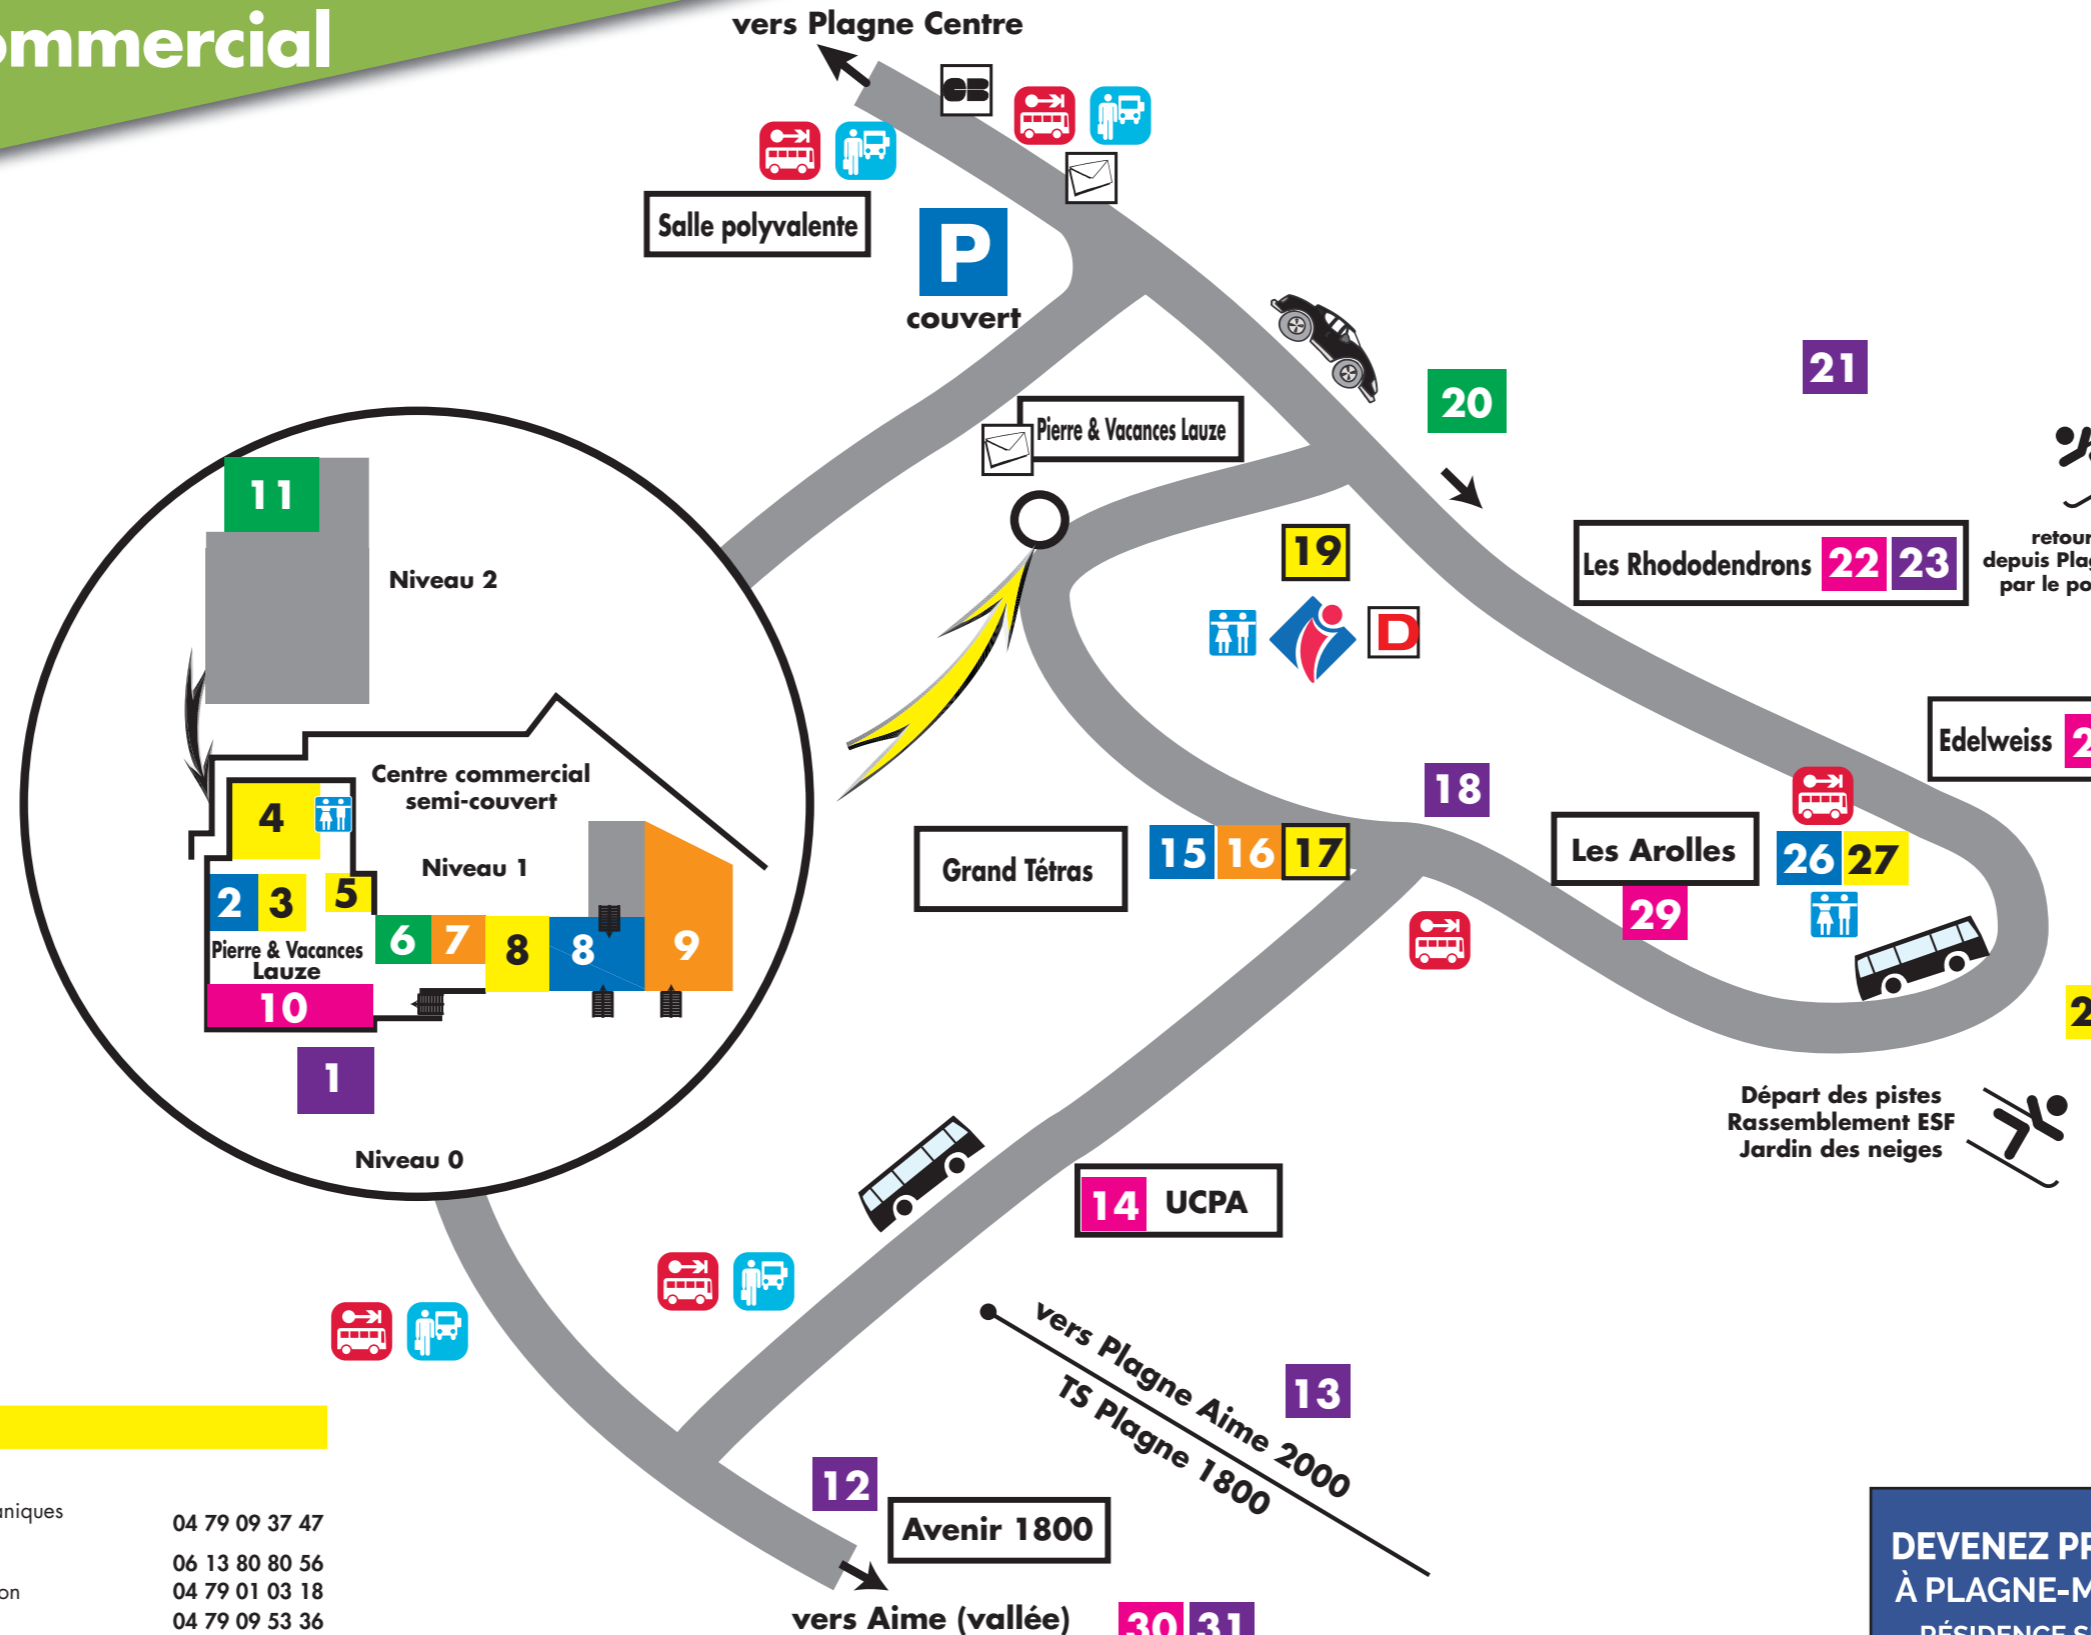

PIERRE & VACANCES
À CHAQUE ENVIE SES VACANCES

La Plagne
NOS DESTINATIONS :
Belle Plagne
Plagne Aime 2000
Plagne Bellecôte
Plagne Soleil
Plagne 1800

Une large sélection d'appartements, du studio à l'appartement 8 personnes pour répondre au mieux à vos vacances.

CONTACT : +33 (0)4 79 22 20 50
nathalie.garcia@groupepvcp.com
CODE RESERVATION : OT19

DEEP NATURE
Bains & Spa LA PLAGNE

NOUVEL ESPACE BIEN-ÊTRE DE 1500M²
POUR PETITS ET GRANDS, EN PLEIN CŒUR DE BELLE-PLAGNE
NEW WELLNESS AREA OF 1500M²
FOR WHOLE THE FAMILY IN THE HEART OF BELLE-PLAGNE

Bains & Spa Deep Nature - Belle Plagne - 73210 La Plagne
spabelleplagne@deepnature.fr - +33 (0)4 58 35 00 00
www.deepnature.fr

HÔTEL & RESTAURANT

Le Cocoon
Plagne 1800

Restaurant La Table du Cocoon
Et ses Cocoon Grills
Tél. +33 (0)4 79 55 00 26

Centre Commercial SHOPPING CENTRE

Services

- 4 Bagagerie Luggage room
- 25 Caisse des remontées mécaniques Skypass Office
- 17 Ecole du Ski Reflex
- 27 Ecole de ski New Generation
- 8 Ecole de ski Oxygène
- 3 Ecole du Ski Français / French ski school
- ESF Résidence P & V
- 28 ESF Front de neige
- 5 Salle de jeux, espace internet
- Point Information
- Distributeur bancaire Laydernier Cash point
- Toilettes
- Défibrillateur
- Boîte aux lettres
- Départ navette vers Plagne Centre
- Départ navette liaison SNCF

Alimentaire / Food

- 16 Délices de la mère Boudu
- 9 Supérette SPAR
- 7 Le Café Gourmand

Articles de sports / vêtements Sports equipment / Clothing

- 15 Boudu Sport Skiset
- 2 El Pro Skimium
- 26 Plagne 1800 Sport 2000
- 8 Skilove-Intersport

Bars, restaurants, pub, discothèques

- 23 Bobsleigh Pub
- 1 Cantine (La)
- 21 Chauffe Marcel (sur les pistes)
- 31 La Table du Cocoon
- 12 Loup Blanc (Le)
- 18 Mine (La)
- 13 Petit Chaperon Rouge (Le) (sur les pistes)

Accueil hébergement / Estate agence

- 10 Accueil Pierre & Vacances Lauze
- 14 Accueil UCPA
- 22 Accueil Les Rhododendrons
- 24 Accueil Lagrange Prestige Edelweiss
- 29 Accueil Les Arolles
- 30 Accueil Le Cocoon

Autres services et commerces / Other shops

- 20 Laverie automatique
- 6 Tabac, souvenirs
- 11 Salle de squash

DEVENEZ PROPRIÉTAIRE À PLAGNE-MONTALBERT
RÉSIDENCE SKIS AUX PIEDS

le snoroc
PLAGNE MONTALBERT

Appartements du T2 cabine au T4
Apartments from 1 to 3 bedrooms
Espace bien-être / Conciergerie
Wellness area / Concierge
Bureau de vente centre station
Sales office in center of the ski resort

GRUPE TERR SENS
Construire, Vendre & Gérer
N° Vert 0 800 880 880
ou +33 4 72 14 66 50
contact@terresens.com
www.terresens.com

www.la-plagne.com
04 79 09 02 01

Map | Plan station

Infoorgettable

PLAGNE 1800

ESF ÉCOLE FRANÇAISE
Pour le plaisir

PLAGNE 1800

CHALET ESF FRONT DE NEIGE
Tél. 04 79 01 17 61

PIERRE ET VACANCES
Tél. 04 79 09 09 64
www.esf-plagne.com

NOUVEAU NEW
Ça vous dirait de régler vos achats "sans contact" avec votre forfait de ski ?
Yes, you can now shop with your skipass! Contactless, easy & so advantageous, summer & winter!

à vous LA MONTAGNE
PLAGNE access
The resort is yours

A vous cadeaux, bons plans & accès privilégiés été comme hiver, à retrouver dans l'appi
YUGE Paradiski
Find in the Yuge App.

LA PLAGNE Paradiski