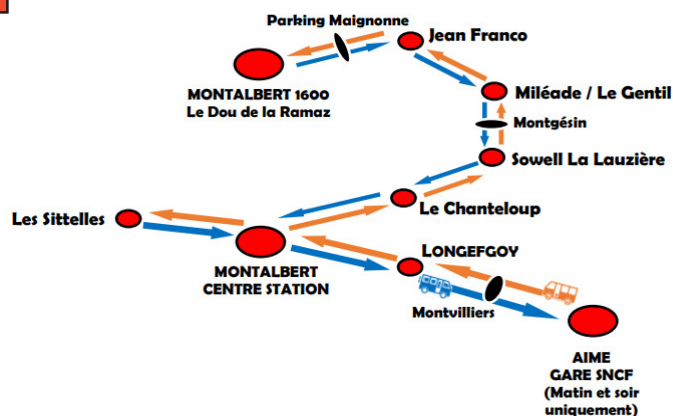

NAVETTE DE MONTALBERT Shuttle Bus

Du 06/03/22 au 22/04/22

Tous les jours sauf Samedi!
Everyday except on Saturday

SENS DE LA MONTEE - Go up way / Aime Gare → Montalbert 1600

ARRETS - Bus stops	HEURES DEPART - Departures																
AIME GARE	07:50																18:25
MONTVILLIERS			09:00				12:20				14:15					17:30	
LONGEFOY	08:05		09:10				12:30				14:25					17:35	18:40
MONTALBERT	08:10	08:35	09:15	09:50	11:25	11:35	12:35	13:20	13:55	14:30	15:05	16:00	16:35	16:45	17:40	18:45	
LES SITTELLES		08:40		09:55	11:30				14:00		15:10		16:40				18:50
CHANTELOUP			09:18	10:08						14:33		16:03					18:58
SOWELL LA LAUZIERE	08:20		09:20	10:10		11:40		13:25		14:35	15:20	16:05		16:50			19:00
MONTGESIN (SUR DEMANDE)			*AD	*AD		*AD		*AD		*AD	*AD	*AD		*AD		*AD	
MILEADE			09:25	10:15		11:45		13:30		14:40	15:25	16:10		16:55			19:05
JEAN FRANCO			09:30	10:20		11:50		13:35		14:45	15:30	16:15		17:00			19:10
Parking MAIGNONNE (sur demande)			*AD	*AD		*AD		*AD		*AD	*AD	*AD		*AD		*AD	
MONTALBERT 1600 Dou de la Ramaz			09:35	10:25		11:55		13:40		14:50	15:35	16:20		17:05			19:15