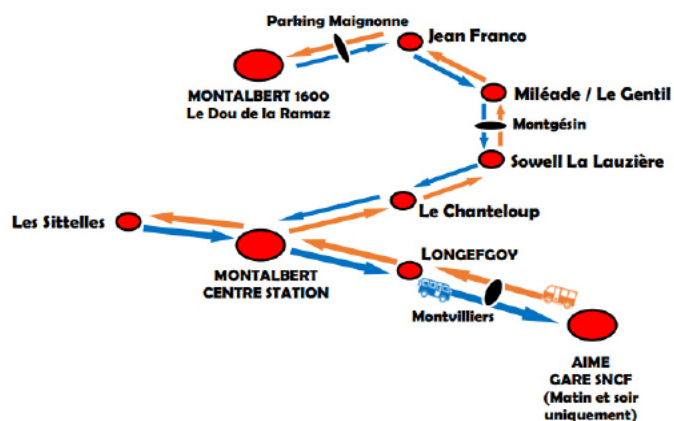

NAVETTE DE MONTALBERT Shuttle Bus

Du 24/01/22 au 04/02/22

Tous les jours sauf Samedi!
Everyday except on Saturday

SENS DE LA MONTEE - Go up way / Aime Gare → Montalbert 1600

ARRETS - Bus stops	HEURES DEPART - Departures															
	MONTALBERT 1600							AIME GARE								
AIME GARE	07:50														18:25	
MONTVILLIERS			09:00			12:20				14:15				17:30		
LONGEFOY	08:05		09:10			12:30				14:25				17:35	18:40	
MONTALBERT	08:10	08:35	09:15	09:50	11:25	11:35	12:35	13:20	13:55	14:30	15:05	16:00	16:35	16:45	17:40	18:45
LES SITTELES		08:40		09:55	11:30				14:00		15:10		16:40			18:50
CHANTELOUP			09:18	10:08						14:33		16:03				18:58
SOWELL LA LAUZIERE	08:20		09:20	10:10		11:40		13:25		14:35	15:20	16:05		16:50		19:00
MONTGESIN (SUR DEMANDE)			*AD	*AD		*AD		*AD		*AD	*AD	*AD		*AD		*AD
MILEADE			09:25	10:15		11:45		13:30		14:40	15:25	16:10		16:55		19:05
JEAN FRANCO			09:30	10:20		11:50		13:35		14:45	15:30	16:15		17:00		19:10
Parking MAIGNONNE (sur demande)			*AD	*AD		*AD		*AD		*AD	*AD	*AD		*AD		*AD
MONTALBERT 1600 Dou de la Ramaz			09:35	10:25		11:55		13:40		14:50	15:35	16:20		17:05		19:15