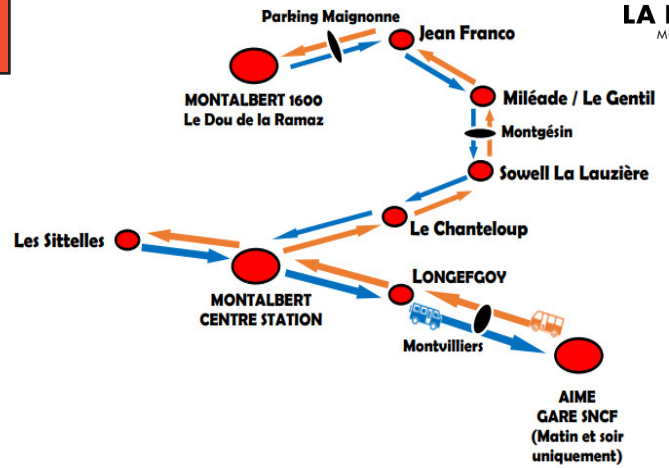

NAVETTE DE MONTALBERT Shuttle Bus

Du 23 au 25 Août 2022

Mardi, Mercredi et Jeudi
On Tuesday, Wednesday & Thursday

GRATUIT / Free

SENS DE LA MONTEE - Go up way / Aime Gare → Montalbert 1600												
ARRETS - Bus stops	HEURES DEPART - Departures											
AIME GARE	08:40	11:40	17:25
AIRE DE CHAINAGE	08:45	11:45	17:30
MONTVILLIERS	09:45	18:35
LONGEFOY	08:55	...	09:50	11:55	...	13:35	...	17:40	...	18:40
MONTALBERT	09:00	09:05	09:55	12:00	12:05	13:40	13:45	17:45	17:50	18:45	18:50	...
LES SITTELLES	09:03	12:03	...	13:43	...	17:48	...	18:48
CHANTELOUP	...	09:08	12:08	...	13:48	...	17:53	...	18:53	...
SOWELL FAMILY LA LAUZIÈRE	...	09:10	12:10	...	13:50	...	17:55	...	18:55	...
VILLAGE CLUB MILEADE MONTGESIN	...	09:15	12:15	...	13:55	...	18:00	...	19:00	...
JEAN FRANCO	...	09:18	12:18	...	13:58	...	18:03	...	19:03	...
MAIGNONNE	...	AD*	AD*	...	AD*	...	AD*	...	AD*	...
MONTALBERT 1600 Dou de la Ramaz	...	09:20	12:20	...	14:00	...	18:05	...	19:05	...

*AD : Arret à la demande / Stop available on - demand

SENS DE LA DESCENTE - Go down way / Montalbert 1600 → Aime Gare												
ARRETS - Bus stops	HEURES DEPART - Departures											
MONTALBERT 1600 Dou de la Ramaz	...	09:20	12:20	...	14:00	...	18:05	...	19:05	...
MAIGNONNE	...	AD*	AD*	...	AD*	...	AD*	...	AD*	...
JEAN FRANCO	...	09:22	12:22	...	14:02	...	18:08	...	19:07	...
VILLAGE CLUB MILEADE MONTGESIN	...	09:25	12:25	...	14:05	...	18:10	...	19:10	...
SOWELL FAMILY LA LAUZIÈRE	...	09:30	12:30	...	14:10	...	18:15	...	19:15	...
CHANTELOUP	...	09:32	12:32	...	14:12	...	18:17	...	19:18	...
LES SITTELLES	09:03	12:03	...	13:43	...	17:48	...	18h48
MONTALBERT	09:05	09:35	09:55	12:05	12:35	13:45	14:15	17:50	18:20	18h50	19:20	...
LONGEFOY	...	09:40	10:00	...	12:40	...	14:20	...	18:25	...	19:25	...
MONTVILLIERS	...	09:45	18:30
AIRE DE CHAINAGE	10:10	14:30	19:35	...
AIME GARE	10:15	14:35	19:40	...