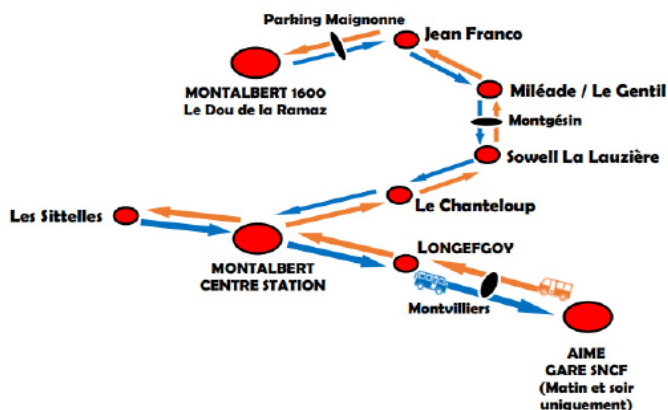

NAVETTE DE MONTALBERT Shuttle Bus

Du 19/12/21 au 23/01/22

Tous les jours sauf Samedi!
Everyday except on Saturday

SENS DE LA MONTEE - Go up way / Aime Gare → Montalbert 1600

ARRETS - Bus stops	HEURES DEPART - Departures																
	MONTALBERT CENTRE STATION								MONTALBERT 1600								
AIME GARE	07:50															18:00	
MONTVILLIERS			09:00				12:25				14:15					18:30	
LONGEFOY	08:05		09:10				12:30				14:20					18:35	
MONTALBERT	08:10	08:35	09:15	09:50	11:20	11:30	11:40	12:35	13:20	13:55	14:25	15:00	16:05	16:40	16:50	18:20	18:40
LES SITTELLES		08:40		09:55	11:25					14:00		15:05		16:45			18:45
CHANTELOUP			09:18	10:08							14:28	15:15	16:08				18:50
SOWELL LA LAUZIERE	08:20		09:20	10:10		11:35	11:45		13:25		14:30	15:20	16:10		16:55		18:52
MONTGESIN (SUR DEMANDE)			*AD	*AD			*AD		*AD		*AD	*AD	*AD				*AD
MILEADE			09:25	10:15			11:50		13:30		14:35	15:25	16:15				18:55
JEAN FRANCO			09:30	10:20			11:55		13:35		14:40	15:30	16:20				19:00
Parking MAIGNONNE (sur demande)			*AD	*AD			*AD		*AD		*AD	*AD	*AD				*AD
MONTALBERT 1600 Dou de la Ramaz			09:35	10:25			12:00		13:40		14:45	15:35	16:25				19:05