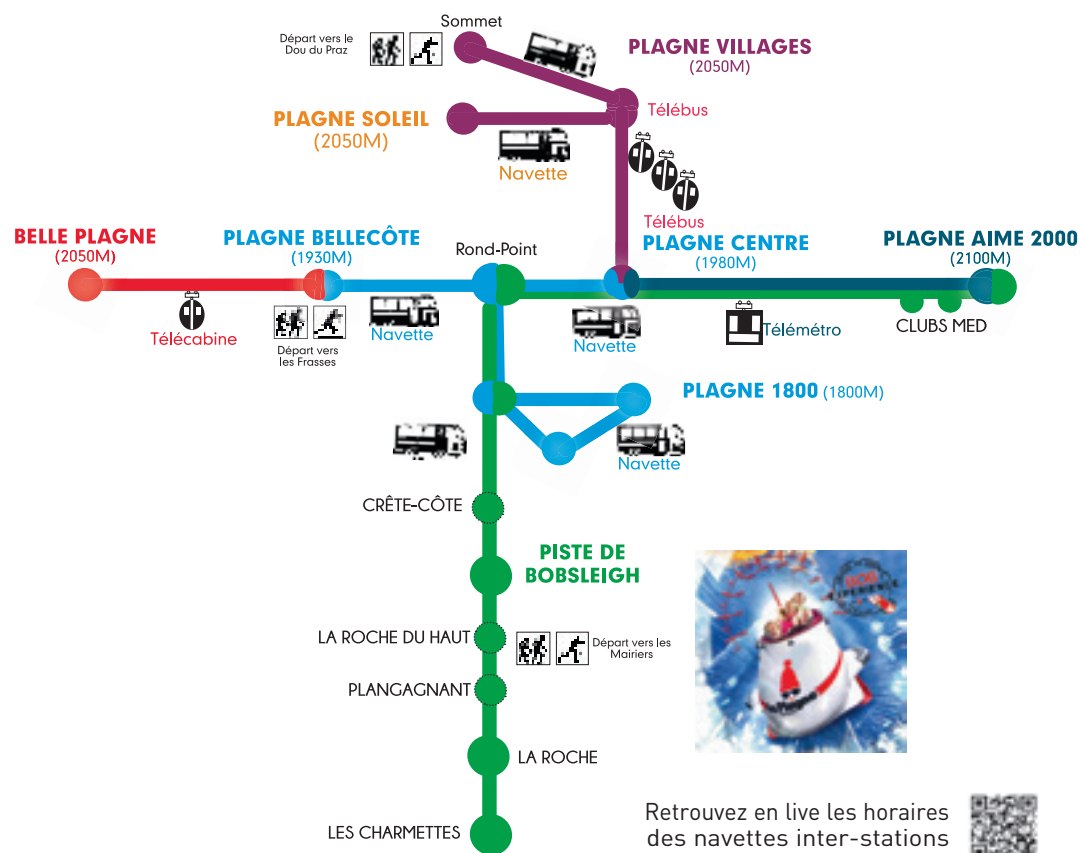

PLAGNE CENTRE / PLAGNE AIME 2000

Service assuré par le télémétre de 8h00 à 20h30

PLAGNE CENTRE	PLAGNE AIME 2000
---------------	------------------

SKIBUS

20:30	20:37
20:45	20:52
21:00	21:07
21:15	21:22
21:30	21:37
21:45	21:52
22:00	22:07
22:15	22:22
22:30	22:37
22:45	22:52
23:00	23:07
23:15	23:22
23:30	23:37
23:45	23:52
00:00	00:07
00:15	00:22
00:30	00:37
00:45	00:52

NAVETTES GRATUITES

PLAGNE SOLEIL / PLAGNE VILLAGES

VACANCES SCOLAIRES

du 23 décembre 2017 au 7 janvier 2018
 du 10 février au 11 mars 2018
 du 7 au 27 avril 2018

HORS VACANCES SCOLAIRES

du 16 au 22 décembre 2017
 du 8 janvier au 9 février 2018
 du 12 mars au 6 avril 2018