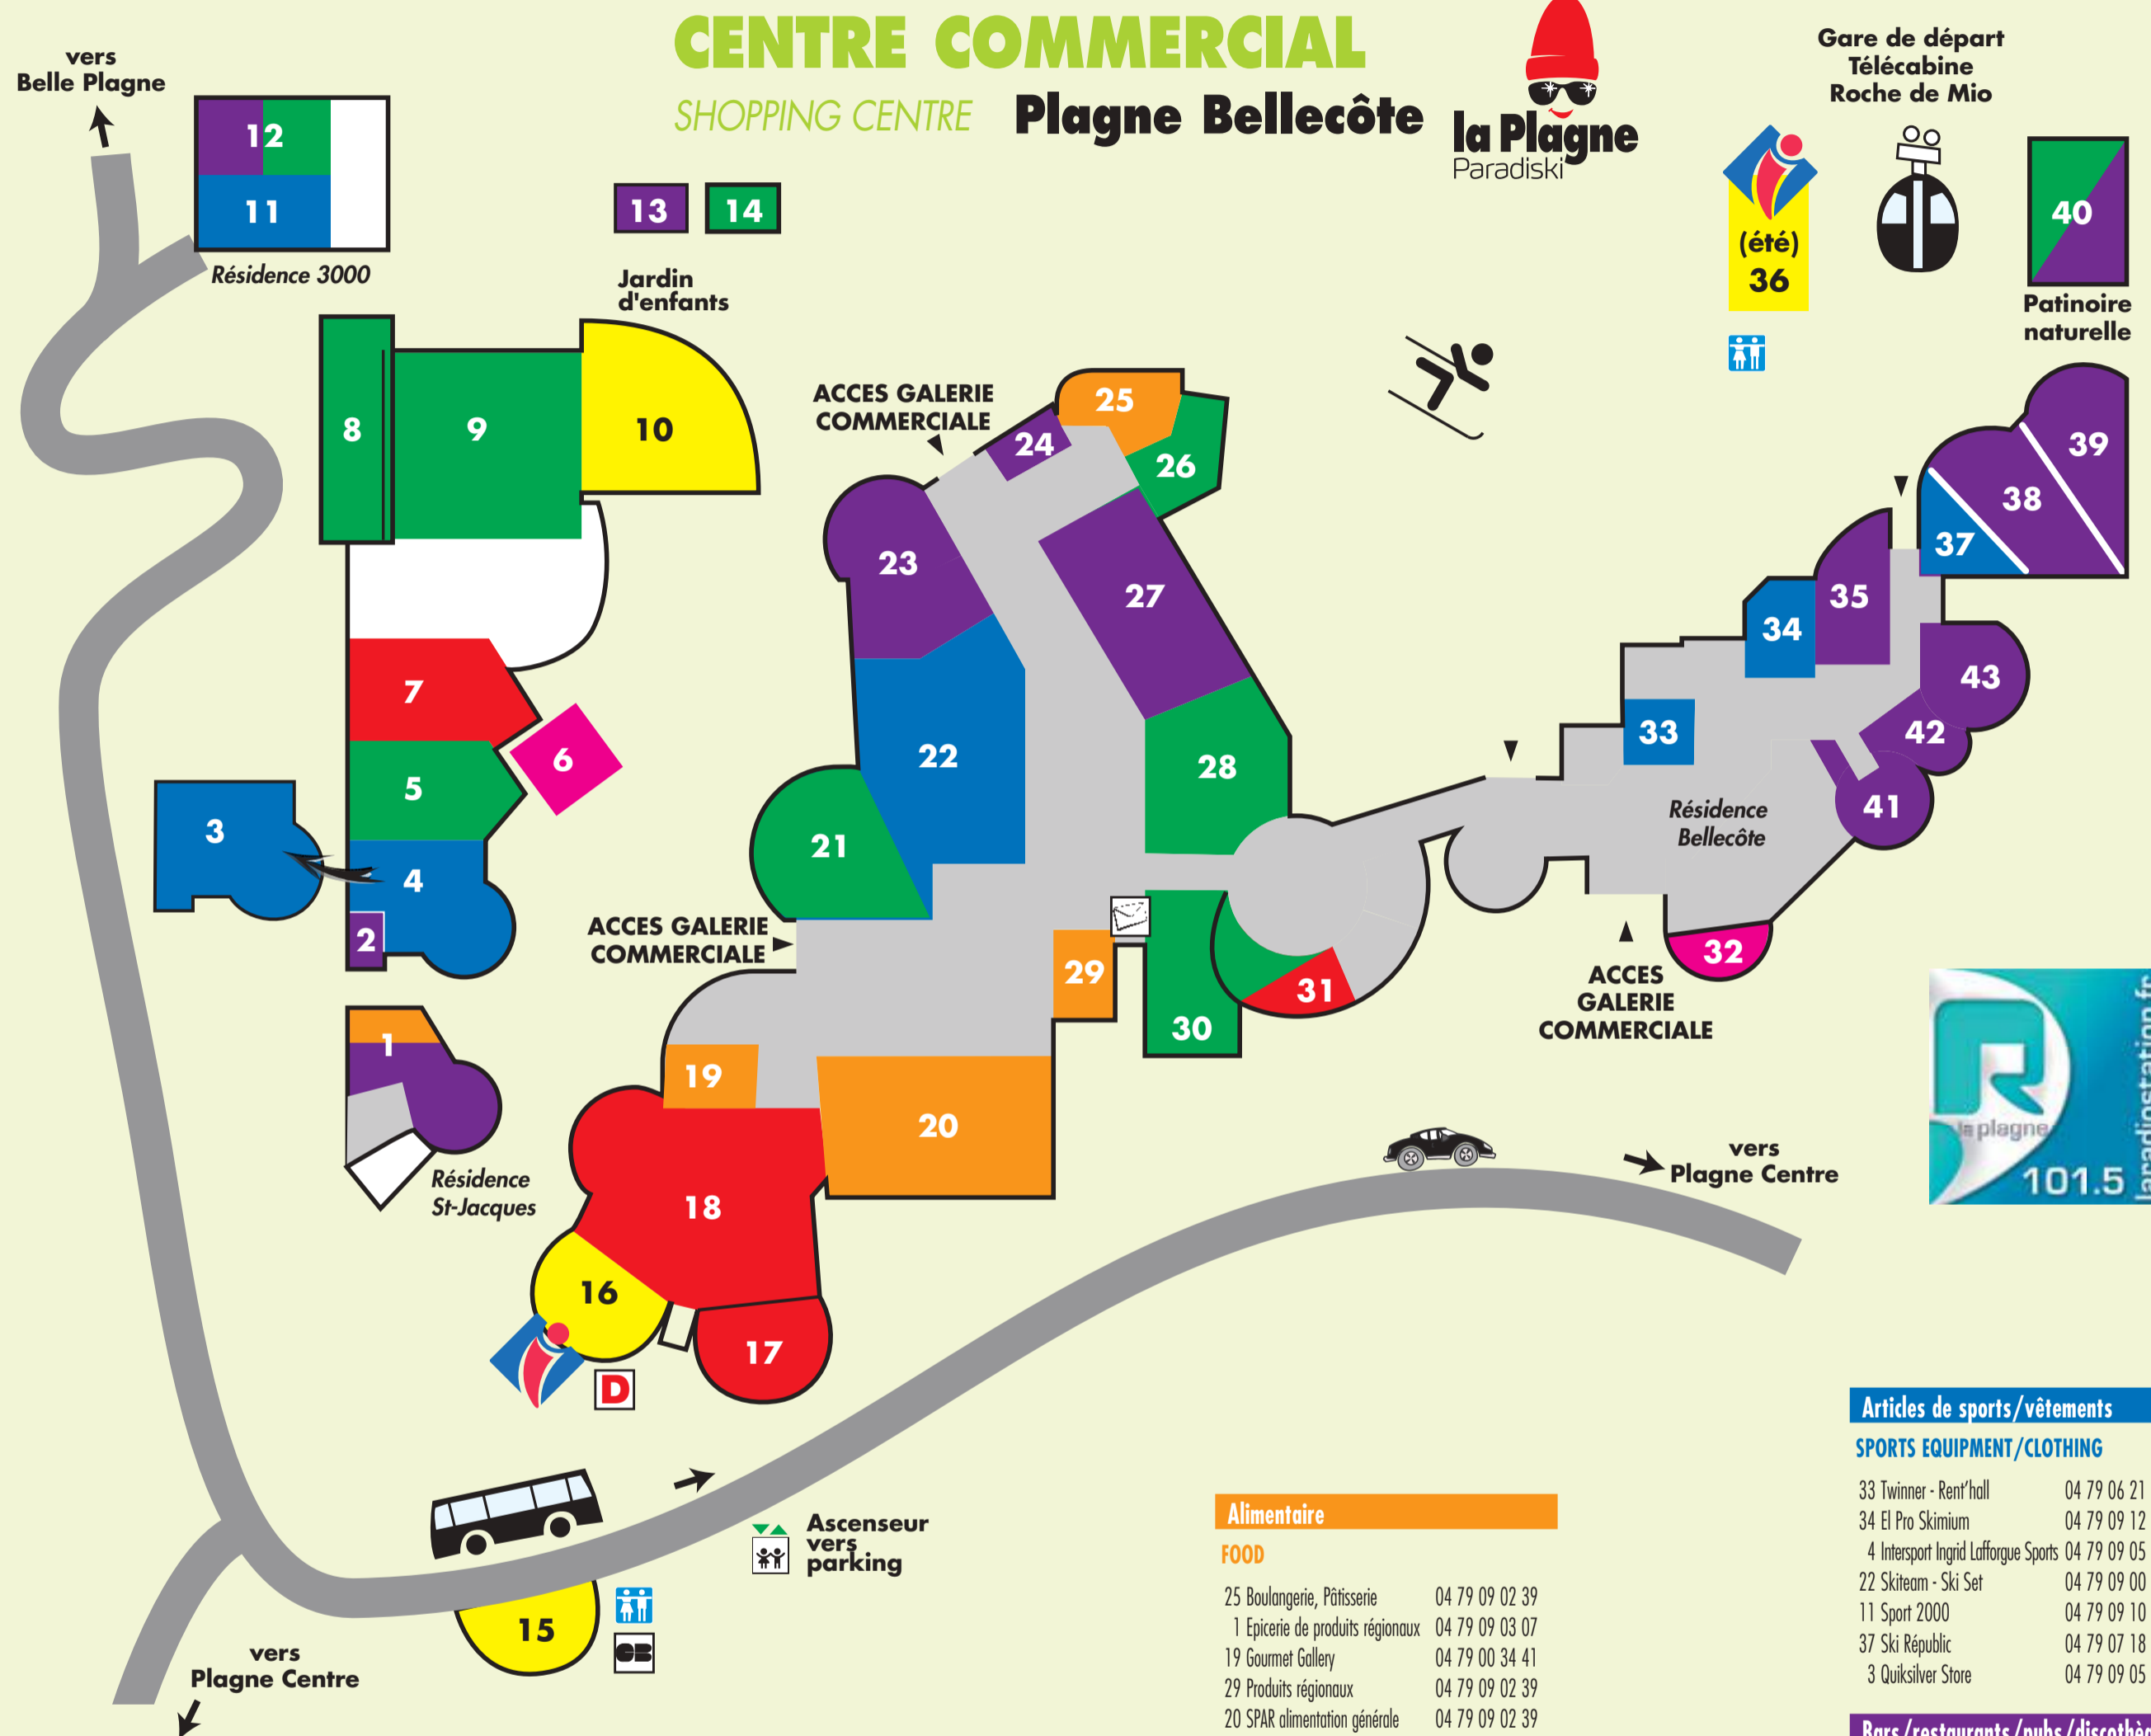

TAXIS & TRANSPORTS
Christian Bouzon
Tél. 04 79 09 03 41
E-mail : taxi@bouzon.eu
www.bouzon.eu
Bureau à Plagne Centre

RESTAURANT TERRASSE PLEIN SUD
SPÉCIALITÉS SAVOYARDE CUISINE TRADITIONNELLE
www.restaurant-lagodille-belleplagne.fr

Alp Agence
Locations - Ventes
Votre référence immobilière / Real Estate Agency
Galerie Le Pelvoux • 73210 PLAGNE CENTRE
☎ 04 79 55 12 20 • contact@alpagence.com • www.alpagence.com

SPAR
8 SUPÉRETTES SPAR
OUVERTES 7 JOURS SUR 7
SUR LES DIFFÉRENTS SITES DE LA PLAGNE

AIMÉ 2000 - ☎ 04 79 09 05 06 • BELLE-PLAGNE BAS - ☎ 04 79 09 08 21
BELLE-PLAGNE HAUT - ☎ 04 79 09 19 28 • PLAGNE BELLECÔTE - ☎ 04 79 09 02 39
PLAGNE CENTRE - ☎ 04 79 09 05 38 • PLAGNE LAUZE 1800 - ☎ 04 79 09 10 84
PLAGNE SOLEIL - ☎ 04 79 09 08 33 • PLAGNE VILLAGES - ☎ 04 79 09 03 71

www.la-plagne.com - 04 79 09 02 01
EDITION 2017

la Plagne
PLAN STATION
Plagne Bellecôte
MAP

esf
Pour le plaisir

Plagne Bellecôte

Les **esf** la plus grande école de ski du monde depuis 1945

Tél. 04 79 09 01 33 - Fax 04 79 09 05 91
e-mail : contact@esf-plagne-bellecote.com
www.esf-plagne-bellecote.com

CARTE PASS PLAGNE

JUSQU'À -20% SUR VOS ACTIVITÉS DE LOISIRS

www.PASSPLAGNE.COM

SKISET

LOCATION DE SKIS
SKISET Plagne Bellecote: 04 79 09 00 91

www.skiset.com

PUYDUFOU

APRÈS LA PLAGNE, VOTRE AVENTURE CONTINUE SUR PUYDUFOU.COM

Services

- 15 Bagagerie 04 79 09 02 01
  Départ navette vers Plagne Centre et liaison SNCF
  Luggage room
- 36 Caisse des remontées mécaniques 04 79 09 67 35
  Skipass Office (hiver/winter)
- 10 Ecole du Ski Français 04 79 09 01 33
  French ski school
- Mini Club 04 79 09 01 33
- 16 Point Information 04 79 09 02 01
  Tourism office (hiver/winter) distributeur billets de bus
- 36 Point Information (été/summer) 04 79 09 02 01
- Distributeur bancaire Crédit Agricole Cash point
- Toilettes
- Défibrillateur
- Boîte aux lettres

Santé

1. **HEALTH**
2. 17 Ambulances AMS - Ambulances 04 79 55 58 17
   - 18 Cabinet médical - Surgery 04 79 09 29 55
   - 31 SPA Bellecôte 04 79 09 22 48
   - 7 Pharmacie - Chemist 04 79 09 02 20
   - Infirmière (à domicile) 06 09 72 60 37

ACCUEIL HÉBERGEMENT / ESTATE AGENCY

- 6 Accueil OIP 04 79 09 00 58
- 32 Accueil Maeva Bellecôte 04 79 23 44 44

Alimentaire

1. **FOOD**
2. 25 Boulangerie, Pâtisserie 04 79 09 02 39
   - 1 Epicerie de produits régionaux 04 79 09 03 07
   - 19 Gourmet Gallery 04 79 00 34 41
   - 29 Produits régionaux 04 79 09 02 39
   - 20 SPAR alimentation générale 04 79 09 02 39

Autres services et commerces

1. **OTHER SHOPS**
2. 30 Blanchisserie/Pressing 04 79 09 03 16
   - 31 Centre de remise en forme
     SPA Bellecôte 04 79 09 22 48
   - 5 Cinéma Cinéplagne - Espace Régis Wargnier 04 79 00 46 08
   - 28 Loto, presse, FDI, souvenirs 04 79 09 02 80
   - 40 Patinoire Colosses Loisirs 04 79 09 28 70
   - 14 Peb Evasion - Moto neige 06 12 99 88 35
   - 9 Piscine Magic Pool 04 79 09 05 89
   - 8 Salle Polyvalente
   - 26 Salle de jeux
   - 21 O' Coiffeur 04 79 07 39 60
   - 21 Tatouage 06 62 50 44 06
   - 12 PMU 04 79 06 57 98

Articles de sports/vêtements

1. **SPORTS EQUIPMENT/CLOTHING**
2. 33 Twinner - Rent'hall 04 79 06 21 28
   - 34 El Pro Skimium 04 79 09 12 98
   - 4 Intersport Ingrid Lafforgue Sports 04 79 09 05 67
   - 22 Skiteam - Ski Set 04 79 09 00 91
   - 11 Sport 2000 04 79 09 10 68
   - 37 Ski République 04 79 07 18 47
   - 3 Quiksilver Store 04 79 09 05 67

Bars/restaurants/pubs/discothèque

- 35 Annexe (L*) 04 79 06 57 88
- Arpette (L*) (sur les pistes) 04 79 09 15 40
- 13 Bonnet (Le) (sur les pistes) 06 83 28 66 29
- 40 Chalet des Colosses (Le) 04 79 09 28 70
- 27 Ferme (La) 04 79 09 29 32
- 23 Flocon (Le) (crêperie) 04 79 09 08 97
- Inversens (Les) (sur les pistes) 06 09 94 43 78
- 43 Kod Bar 04 79 24 45 98
- 38 Mangeoire (La) 04 79 06 46 68
- 39 Mc Côte (Le) Bar à pizza/rost food 04 79 06 86 87
- 1 Mouflon (Le) 04 79 09 03 07
- 42 Pizzeria I Tifosi 04 79 09 02 51
- 41 Pub Le Cosy bar 04 79 09 01 83
- Roche de Mio (La) (sur les pistes) 04 79 09 29 77
- 12 Rigatoni (La) 04 79 06 57 98
- 2 Spitting Feathers 04 79 06 61 28
- 24 Tarine (La) 04 79 09 08 76
- Trieuse (La) (sur les pistes) 04 79 09 02 58