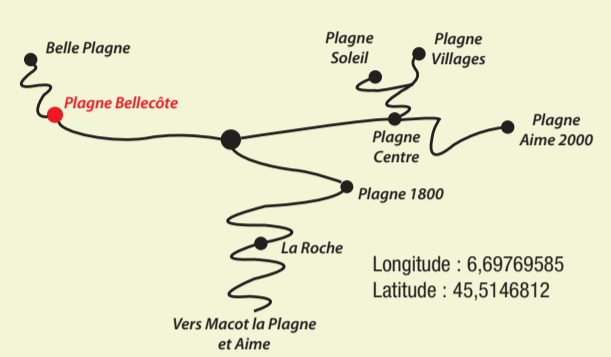

JAGUAR LAND-ROVER

bolle RACER

BANQUE POPULAIRE AUVERGNE RHÔNE ALPES

LUHTA orange

RESTAURANT - BAR

BELLE PLAGNE - SAVOIE - FRANCE

LE MATAFAN

DEPUIS 1980

CUISINE GOURMANDE DE TRADITION

2050M

73210 BELLE PLAGNE
TÉL. 04 79 09 09 19
restaurant@lematafan.fr
www.lematafan.fr

QR code

QUIKSILVER ROXY

DE

QUIKSILVER STORE
PLAGNE BELLECÔTE

INTERSPORT

LOCATION / RENT
Ski - Snowboard - Ski de randonnée

bellecote.laplagne-intersport.com
Tél. 04 79 09 05 67

DYNAFIT TEST CENTER

VIVEZ L'EXPÉRIENCE...

Magic Pool

piscine de Plagne-Bellecôte

Live Magic Pool Experience!

Imaginez un bassin chauffé à 30°, entouré de neige, ainsi qu'un jacuzzi et un grand sauna vitré offrant une vue imprenable sur les pistes...

Front de neige Plagne Bellecôte • 73210 Macôt-La-Plagne
04 79 09 05 89 • www.magic-pool.fr

la Plagne Paradiski

OFFICE IMMOBILIER de la PLAGNE

www.laplagne-immobilier.com

OIP TRANSACTIONS

Présent sur la Plagne depuis 1976
Toutes transactions et placements immobiliers

BUREAU DE VENTE
Centre commercial extérieur Plagne Bellecôte ☎ 04 79 09 00 77
06 72 93 38 10 / 06 74 57 96 14
E-mail : transactions@laplagne-immobilier.com

OIP LOCATIONS

Le partenaire de vos vacances
Locations de vacances et gestion locative
Votre séjour à la Plagne dans des conditions privilégiées

ACCUEIL - RÉSERVATIONS
Centre commercial extérieur Plagne Bellecôte ☎ 04 79 09 00 77
E-mail : locations@laplagne-immobilier.com

Résidences

- 12 Bellecôte
- 24 Carroley A
- 25 Carroley B
- 26 Glaciers 1
- 27 Glaciers 2
- 28 Glaciers 3
- 30 Résidence 3000
- 23 St Jacques
- 2 La Chapelle Hadry

Accueils Hébergeurs

- 11 Maeva 04 79 23 44 44
- 22 Office Immobilier de la Plagne 04 79 09 00 58

Divers

- 13 Bagagerie / Arrêt navettes
- 21 Cabinet médical
- 8 Caisse Remontées Mécaniques (hiver)
- 20 Centre commercial
- 16 E.S.F / Mini Club
- 10 Espace luge
- 31 Funslope
- 17 Jardin d'enfants
- 33 Motoneige
- 3 Parking aérien/couvert
- 4 Patinoire naturelle
- 18 Piscine
- 14 Point Information (hiver)
- 8 Point Information (été)
- 15 Salle de jeux
- 19 Salle Polyvalente
- 29 Tapis Ourson
- 7 Télécabine de Belle-Plagne vers Roche de Mio et le Glacier de Bellecôte
- 32 Télésiège de l'Arpette vers Montchavin les Coches-Paradiski
- 34 Télésiège des Blanchets
- 6 Télésiège des Colosses
- 9 Toilettes publiques

Départ sentiers piétons vers :

- 5 Le Dou du Praz
- 1 Les Frasses

CinéPlagne

2 SALLES EN ALTERNANCE 7j/7

Plagne Centre
Plagne Bellecôte

INFORMATIONS ET PROGRAMME DANS SES POINTS D'INFORMATION

CARTE PASS de la PLAGNE

JUSQU'À -20% SUR VOS ACTIVITÉS DE LOISIRS

www.PASSPLAGNE.COM

Images of various winter sports activities.

DEVENEZ PROPRIÉTAIRE À LA PLAGNE

Vous recherchez un appartement à la Plagne ?
Terrésens, spécialisé dans l'immobilier de loisirs en montagne, vous propose sa sélection d'appartements.

À Belle-Plagne :
- À partir de 134 000 € HT*
- Appartements du T2 au T4
- Gestion sans-souci, loyers sécurisés par bail commercial
- Piscine intérieure chauffée, spa, hammam, espace enfants...

À Plagne 1800:
- À partir de 283 000 € HT*
- Appartements du T3 au T6
- Service de conciergerie personnalisé
- Investissement locatif ou en résidence secondaire
- Prestations haut de gamme

Retrouvez-nous : www.terresens.com

N°Vert 0 800 880 880

contact@terresens.com

UNIQUE EN FRANCE BOB EXPERIENCE DE LA PLAGNE

la Plagne

N°Vert 0 800 00 1992

www.bobsleigh.net

Image of a bobsleigh team on a track.

Le Bowling Bar

Ouvert de 16h / 3h (14h par mauvais temps)
From 4 pm to 3 am (2 pm with bad weather)

BAR A VINS • COCKTAILS • BIÈRES
WIFI • SALLE DE JEUX

En direct Foot Ligue 1 • Rugby et autres événements sportifs
Sporting and music event shows • Game room • Wine bar

BELLE PLAGNE
Réservations et Réervations 04 79 09 00 77

La Plagne protège votre environnement : TRI SÉLECTIF DANS VOTRE STATION